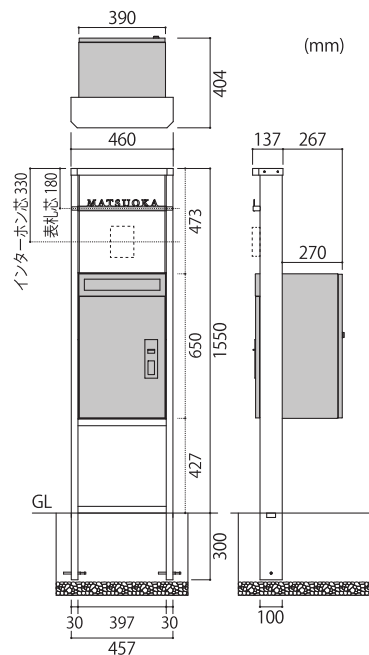

和文もお選びいただけます（右頁参照）

BARMIO

大容量宅配ポストがすっきりおさまる
デザインと機能性を両立したワンランク上の機能門柱。

バルミオ

- 1550H(全高1850)×460W×137D(mm)
- 約12.6kg(本体のみ)
- アルミニウム製
- 高耐候性磁器質タイル(イタリア製)
- 専用照明付(右頁参照)

※硬質タイルの性質上、予め取付穴をあけた状態で出荷します。

専用サイン・インターホン取付穴の現場での位置変更、取付穴の追加はできません。

※宅配ポストの取付位置の変更はできません。

※門柱本体に専用サイン、専用宅配ポスト、インターホンは付属しません。

※商品の色は、写真とは多少異なる場合がございます。※施工費は含まれておりません。

※保護管は付属しません。 ※北海道・沖縄・一部離島への配送は別途送料がかかります。

取扱説明書はHPよりダウンロードができます。

門柱装飾パネルエクセラ素材

高い硬度と吸水率の低さを兼ね備えた高耐候性磁器質タイル。
目地のないシームレスなデザインが門柱としての一体感を演出します。

※門柱装飾パネルの色柄に若干の違いがございます。

大容量宅配ポスト

投入可能サイズ

重量: 20Kgまで

350ml×24缶
2ケース
が投入可能!

※梱包サイズは販売元によって異なるため
ご注意ください。

荷物の取出口は背面になります。

インターホン取付穴ありも承ります。