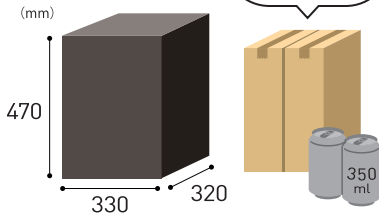

和文もお選びいただけます（右頁参照）

BARMIO

大容量宅配ポストがすっきりおさまる
デザインと機能性を両立したワンランク上の機能門柱。

バルミオ

- 1550H(全高1850)×460W×137D(mm)
- 約12.6kg(本体のみ)
- アルミニウム製
- 高耐候性磁器質タイル(イタリア製)
- 専用照明付(右頁参照)

※硬質タイルの性質上、予め取付穴をあけた状態で出荷します。

専用サイン・インターホン取付穴の現場での位置変更、取付穴の追加はできません。

※門柱装飾パネルの色柄に若干の違いがございます。

大容量宅配ポスト

投入可能サイズ

重量: 20Kgまで

350ml×24缶
2ケース
が投入可能!

※梱包サイズは販売元によって異なるため
ご注意ください。

荷物の取出口は背面になります。

インターホン取付穴ありも承ります。