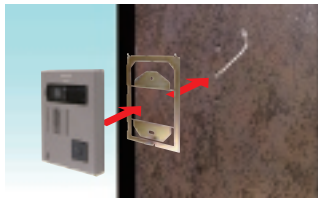

■ インターホン取付穴

インターホン取付穴なしをご希望の場合は
本体品番 FBM-KN をお選びください。

インターホン取付穴ありをご希望の場合は
本体品番 FBM-KA をお選びください。

※注文時のみ承れます。