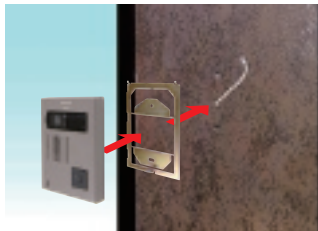

取扱説明書はHPよりダウンロードができます。

門柱装飾パネルエクセラ素材

高い硬度と吸水率の低さを兼ね備えた高耐候性磁器質タイル。
 目地のないシームレスなデザインが門柱としての一体感を演出します。

※門柱装飾パネルの色柄に若干の違いがございます。

ライトからサイン、宅配ポストまでトータルでコーディネートした
 スタイリッシュなシリーズ。
 コンパクトな設計ながら、利便性の高い専用宅配ポストをセットしました。
 不在時でも荷物を受け取ることができます。

掲載商品セット合計参考価格 285,000円(税抜)

- 本体（インターホン取付穴なし）FRE-KN 152,000円(税抜)
(専用照明付)
(本体カラー：ブラック パネル：ラスティブラウン)
- + 専用サイン FRKT-300(下記参照) 43,000円(税抜)
- + 専用宅配ポスト PWIPR-K(下記参照) 90,000円(税抜)

掲載商品セット合計参考価格 285,000円(税抜)

- 本体（インターホン取付穴なし）FRE-WN 152,000円(税抜)
(専用照明付)
(本体カラー：ホワイト パネル：ウッティホワイト)
- + 専用サイン FRKT-301(下記参照) 43,000円(税抜)
- + 専用宅配ポスト PWIPR-W(下記参照) 90,000円(税抜)

■ プレミオ専用照明

(本体一体型)

- 100V ● 光色 ウォームイエロー ● LED 3.2W
- 要電気工事 ※光色の変更はできません
- ※100Vタイプの施工は有資格者が行ってください。

■ インターホン取付穴

インターホン取付穴なしをご希望の場合は
本体品番 FRE-KN または FRE-WN をお選びください。

インターホン取付穴ありをご希望の場合は
本体品番 FRE-KA または FRE-WA をお選びください。