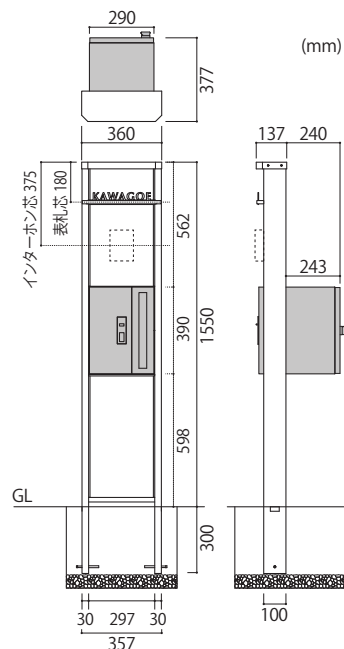

門柱装飾パネルエクセラ素材

高い硬度と吸水率の低さを兼ね備えた高耐候性磁器質タイル。
目地のないシームレスなデザインが門柱としての一体感を演出します。

※門柱装飾パネルの色柄に若干の違いがございます。

ライトからサイン、宅配ポストまでトータルでコーディネートした
スタイリッシュなシリーズ。
コンパクトな設計ながら、利便性の高い専用宅配ポストをセットしました。
不在時でも荷物を受け取ることができます。