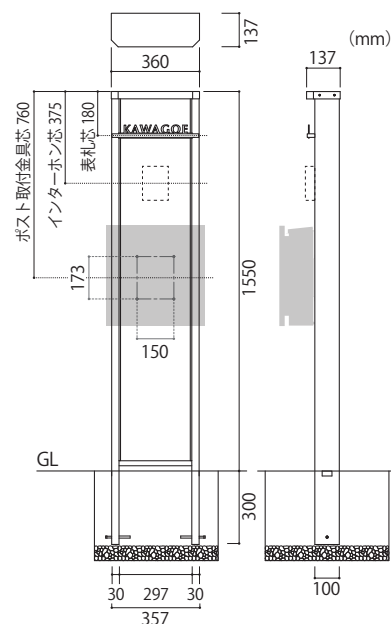

GRANDIER

シンプルながらもトータルでコーディネートされた圧倒的な機能美。門柱装飾パネルにはキズが付きにくく、劣化しにくいイタリア製の高耐候性磁器質タイルを使用しました。和の家にも洋の家にもマッチするモダンかつシンプルな装いです。

グランディア

- 1550H(全高1850)×360W×137D(mm)
- 約16.7kg(本体のみ)
- アルミニウム製
- 高耐候性磁器質タイル(イタリア製)
- 専用照明付(右頁参照)

※ 硬質タイルの性質上、予め取付穴をあけた状態で出荷します。
専用サイン・ポスト・インターホン取付穴の現場での位置変更、取付穴の追加はできません。
※ 門柱本体に専用サイン、ポスト、インターホンは付属しません。
※ 商品の色は、写真とは多少異なる場合がございます。※ 施工費は含まれておりません。
※ 保護管は付属しません。 ※ 北海道・沖縄・一部離島への配送は別途送料がかかります。

取扱説明書はHPよりダウンロードができます。

門柱装飾パネルエクセラ素材

高い硬度と吸水率の低さを兼ね備えた高耐候性磁器質タイル。目地のないシームレスなデザインが門柱としての一体感を演出します。

※ 門柱装飾パネルの色柄に若干の違いがございます。