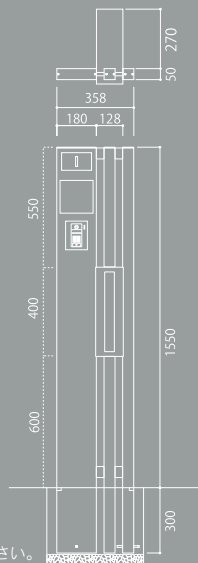

ALTO

アルト

洗練された美しいスタイルに、機能を兼ね備えました。表札は福彫ならではの多彩なラインナップからトータルコーディネート。サイドのスリットは好きなカラーを選んでスパイスに。様々な住まいの様式に調和します。

【品番例】上記写真

FAT-SC

本体カラー:S(シルバー) 次頁「本体カラー」参照

スリットカラー:C(クリーム) 次頁「スリットカラー」参照

ALTO アルト

- 1550H(全高1850)×358W×50D(mm)
- 約8kg(本体のみ)
- アルミニウム製

※商品の色は、写真とは多少異なる場合がございます。
 ※本体・スリットカラーの色は次頁以外に変更することはできません。
 ※ポストは「スリム」のみ対応可能です。

● 参考施工図は179頁を参照してください。