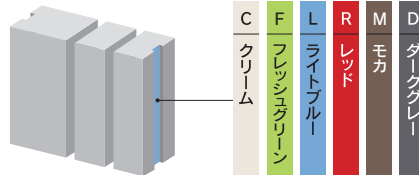

DELIE

表札・ポスト・照明を自由に選べるワンランク上のファンクシオンサイン。
ファサードのアクセントになる「飾り柱」が門周りに奥行き感を感じさせます。

デリエ

門柱本体の品番は色の組み合わせにより異なります。

- 1550H(全高1850)×358W×50D(mm)
- 約9kg(本体のみ) ● アルミニウム製

- ※ 門柱本体に表札、照明、ポスト、インターホンは付属しません。
- ※ 商品の色は、写真とは多少異なる場合がございます。
- ※ 施工費は含まれておりません。 ※ 保護管は付属しません。
- ※ 北海道・沖縄・一部離島への配送は別途送料がかかります。

取扱説明書はHPよりダウンロードができます。

色の組み合わせをご指示ください。

FDL- □ △ 本体カラーをお選びください。

品番 □ には 本体カラー記号 (K)、(S)、(W) が入ります。

K ブラック S シルバー W ホワイト

その他の色に変更することはできません。

FDL- □ △

【品番例】(上記写真の場合)

本体カラー
(K) ブラック
FDL- **K** **D**
スリットカラー
(D) ダークグレー

FDL- □ △ スリットカラーをお選びください。 意匠登録済

品番 △ には スリットカラー記号 (C)、(F)、(L)、(R)、(M)、(D) が入ります。

その他の色に変更することはできません。

掲載商品セット合計参考価格 165,000 円(税抜)

- 本体 FDL-WL 60,000 円(税抜)
(本体カラー: (W) ホワイト スリットカラー: (L) ライトブルー)
- + 表札 GPA-1 (116頁) 49,000 円(税抜)
- + ポスト PMC-P (39頁) 37,000 円(税抜)
- + 照明 LAT-S (45頁) 19,000 円(税抜)