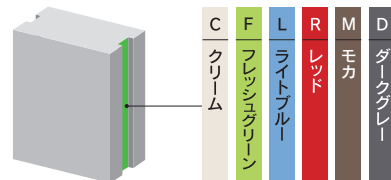

取扱説明書はHPよりダウンロードができます。

表札メーカーならではの豊富なラインナップからイメージぴったりの門柱を作りましょう。スリットカラーがさりげなく、素敵なアクセントに。

■色の組み合わせをご指示ください。

FRK- □ △ 本体カラーをお選びください。

品番 □ には 本体カラー記号 (K)、(S)、(W) が入ります。

K ブラック S シルバー W ホワイト

その他の色に変更することはできません。

品番

FRK- □ △

【品番例】(上記写真の場合)

本体カラー
(W) ホワイト
FRK- W L
スリットカラー
(L) ライトブルー

FRK- □ △ スリットカラーをお選びください。

意匠登録済

品番 △ には スリットカラー記号 (C)、(F)、(L)、(R)、(M)、(D) が入ります。

その他の色に変更することはできません。