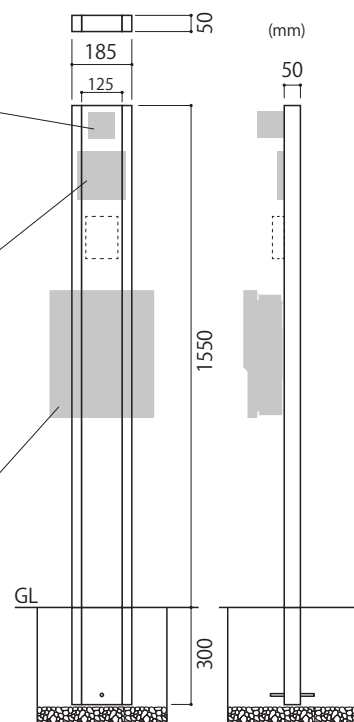

TIM

ナチュラルなウッドタイプ。ツートンカラーがシンプルな中に個性を表現します。
耐久性に優れ、天然木のような美しさを保ち続けます。

ティム

- 1550H(全高1850)×185W×50D(mm)
- 約7kg(本体のみ) ● 高耐候性樹脂被覆アルミ

門柱 素材

アルミの芯材に木目調樹脂をコーティングした高耐候性素材。
マットな質感とリアルな木目柄が特徴です。
(シートと違い継ぎ目はございません。)

※アルミ柱の内部は強度保持のためリブが入った形状です。
表札、照明、ポスト等の取付けの際は必ず取扱説明書をご確認ください。

その他にもカタログの中からお選びいただけます。

カルム
CAB-1 (97頁)

クリアーガラス(130角)
GPL-359 (118頁)

コンビネーション
IRX-176 (127頁)

※機能門柱の表札はボルト仕様になります。
※門柱の幅、185mmにおさまる商品からお選びください。
※ボルト付きの表札は取付けに制限がありますのでご注意ください。

■ ポストをお選びください。

対応ポスト	スリム (16,44頁)	バルト (27頁)	ウィスト (29頁)	バルフェ (31頁)	ブルック (32頁)	クラシカ (33頁)	グラン (34頁)
	×	×	×	○	○	○	○
	スムース (35頁)	サーフェス (36頁)	アンティール (37頁)	リエット (38頁)	モコ (39頁)	バレット (40頁)	コルディー (40頁)
	○	○	○	○	○	○	○

表札、照明、ポスト、インターホン用の取付穴は現場加工のため、自由に組み合わせることができます。