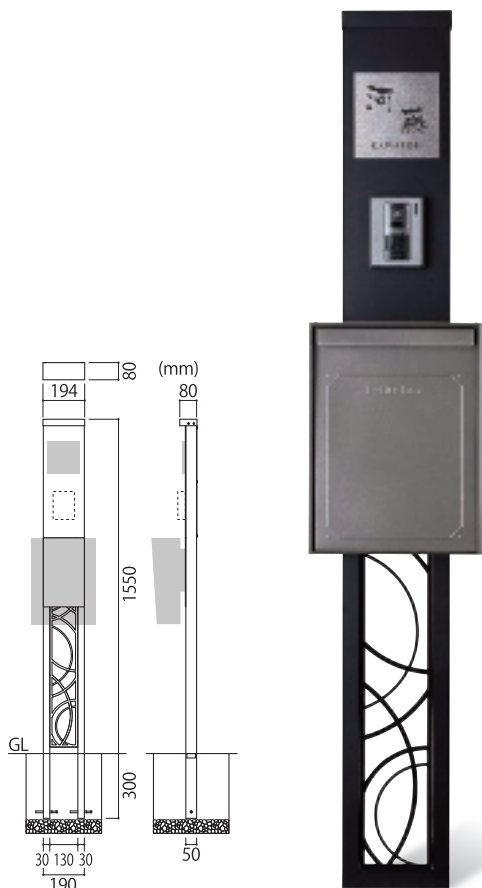

VESTI

ベステイ

- 1550H(全高1850)×194W×80D(mm)
- FVE-KA 約4.9kg(本体のみ) ● FVE-KN 約4.5kg(本体のみ)
- アルミニウム製 ● 専用照明付

掲載商品セット合計参考価格 173,000円(税抜)

- 本体 FVE-KA 88,000円(税抜)
(専用照明付)
(本体カラー：ブラック デザインパネル：ブラック)
- + 表札 TI-208 (72頁) 36,000円(税抜)
- + ポスト PRO-S (32頁) 49,000円(税抜)

本体一体型の専用照明を備えたスマートで機能的なデザイン。
 どんな家にも合わせやすい、シンプルな機能門柱です。

■ ベステイ専用照明

(本体一体型)

100V
要電気工事

- 光色 ウォームイエロー
- LED 3.2W
- ※光色の変更はできません
- ※100Vタイプの施工は有資格者が行ってください。

■ ポスト取付パネル

(付属品)

ポストを取付ける為のパネルが付属します。

※取付の際は必ず取扱説明書をご確認ください。

■ 表札をお選びください。

この他にもカタログの中から選びいただけます。

□口
SPLO-2 (137頁)エクセラ
APE-18 (110頁)

※機能門柱の表札はボルト仕様になります。
 ※門柱の幅、190mmにおさまる商品からお選びください。
 ※ボルト付きの表札は取付けに制限がありますのでご注意ください。

■ ポストをお選びください。

| 対応ポスト | スリム (16,44頁) | バルト (27頁) | ウィスト (29頁) | バルフェ (31頁) |
|-----------------|-----------------|--------------|---------------|----------------|
| | × | × | × | ○ |
| ブルック (32頁) | クラシカ (33頁) | グラン (34頁) | スムース (35頁) | サーフェス (36頁) |
| ○ | ○ | ○ | ○ | ○ |
| アンティール (37頁) | リエット (38頁) | モコ (39頁) | パレット (40頁) | コルディー (40頁) |
| ○ | ○ | ○ | ○ | ○ |

取扱説明書はHPよりダウンロードができます。

VESTI STAND

大容量宅配ポスト「バルト」専用のポストスタンド。
機能門柱「ベスティ」と組み合わせれば、
統一感ある空間を演出できます。

ポストスタンド

ベスティスタンド

ベスティスタンド ※宅配ポスト別売

- 1200H(全高1500)×454W×100D(mm)
- FPV-KA 約7.3kg(本体のみ)
- FPV-KN 約6.9kg(本体のみ)
- アルミニウム製