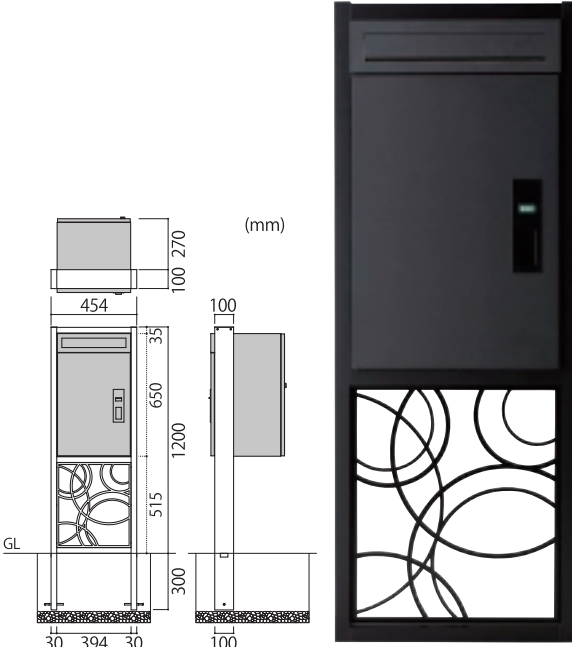

本体一体型の専用照明を備えたスマートで機能的なデザイン。
 どんな家にも合わせやすい、シンプルな機能門柱です。

■ ベステイ専用照明

(本体一体型)

100V
要電気工事

- 光色 ウォームイエロー
- LED 3.2W
- ※光色の変更はできません
- ※100Vタイプの施工は有資格者が行ってください。

■ ポスト取付パネル

(付属品)

ポストを取付ける為のパネルが付属します。

※取付の際は必ず取扱説明書をご確認ください。

■ 表札をお選びください。

この他にもカタログの中から選びいただけます。

□口
SPLO-2 (137頁)エクセラ
APE-18 (110頁)

※機能門柱の表札はボルト仕様になります。
 ※門柱の幅、190mmにおさまる商品からお選びください。
 ※ボルト付きの表札は取付けに制限がありますのでご注意ください。

■ ポストをお選びください。

| 対応ポスト | スリム (16,44頁) | バルト (27頁) | ウィスト (29頁) | バルフェ (31頁) |
|-----------------|-----------------|--------------|---------------|----------------|
| | × | × | × | ○ |
| ブルック (32頁) | クラシカ (33頁) | グラン (34頁) | スムース (35頁) | サーフェス (36頁) |
| ○ | ○ | ○ | ○ | ○ |
| アンティール (37頁) | リエット (38頁) | モコ (39頁) | パレット (40頁) | コルディー (40頁) |
| ○ | ○ | ○ | ○ | ○ |

取扱説明書はHPよりダウンロードができます。

VESTI STAND

大容量宅配ポスト「バルト」専用のポストスタンド。
機能門柱「ベスティ」と組み合わせれば、
統一感ある空間を演出できます。

ポストスタンド

ベスティスタンド

ベスティスタンド ※宅配ポスト別売

- 1200H(全高1500)×454W×100D(mm)
- FPV-KA 約7.3kg(本体のみ)
- FPV-KN 約6.9kg(本体のみ)
- アルミニウム製