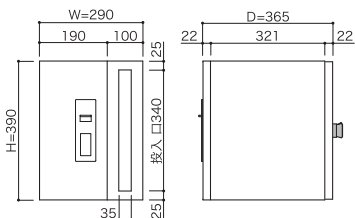

FPW-K
(ブラック)
【参考ポスト例】
ウィストPWI-K
※宅配ポスト別売