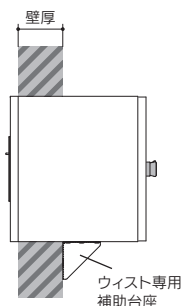

ウィスト専用
補助台座