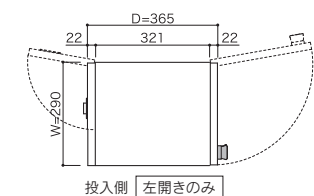

FPW-K
(ブラック)
【参考ポスト例】
ウィストPWI-K
※宅配ポスト別売