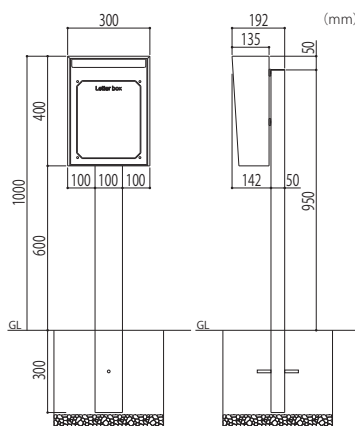

ブルック専用 スタンド

- FPR-B (ダークブラウン)
- FPR-S (スパークグレー)
- FPR-C (メタリックカッパー)

専用スタンド※ポスト別売 30,000円(税抜)

- 100W×950H(全高1250)×50D(mm) ● 約6.2kg
- 高耐食溶融めっき鋼板ZAM®仕様 粉体塗装

※商品の色は、写真とは多少異なる場合がございます。

※北海道・沖縄・一部離島への配送は別途送料がかかります。●施工費は含まれておりません。取扱説明書はHPよりダウンロードができます。

(※)ZAM®は日新製鋼(株)の登録商標です。亜鉛・アルミニウム6%・マグネシウム3%のめっき層を持つ新しい溶融めっき鋼板です。