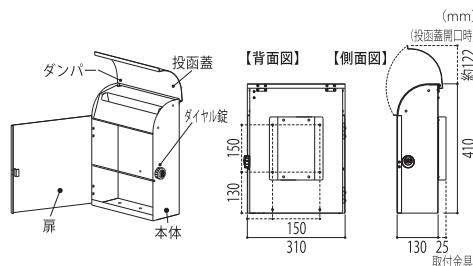

パルフェ

39,000円(税抜)

1. 全体寸法 約310W×410H×146D(mm) 約4.8kg
   - 本体寸法 310W×410H×130D(mm)
   - 投入口寸法 272W×36H(mm)
   - 取付用穴ピッチ 150W×150H(mm)
   - 本体・扉 高耐食溶融めっき鋼板ZAM®仕様 粉体塗装 高耐候シート貼り
   - 可変式コンビネーションロック錠
   - 投函蓋:ソフトクローズ設計
2. 開閉部のダンパーにより、ゆっくり閉まるので、音、安全面も安心です。

※商品の色は、写真とは多少異なる場合がございます。 ※高耐候シートは色柄に若干の違いがございます。

※フェイスカラー・ボディカラーの色は上記以外に変更することはできません。

※北海道・沖縄・一部離島への配送は別途送料がかかります。 ●施工費は含まれておりません。 [取扱説明書はHPよりダウンロードができます。]

(※)ZAM®は日新製鋼(株)の登録商標です。亜鉛・アルミニウム6%・マグネシウム3%のめっき層を持つ新しい溶融めっき鋼板です。