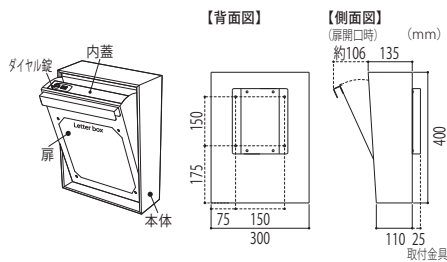

- 全体寸法 約310W×410H×146D(mm) 約4.8kg
 - 本体寸法 310W×410H×130D(mm)
 - 投入口寸法 272W×36H(mm)
 - 取付用穴ピッチ 150W×150H(mm)
 - 本体・扉 高耐食溶融めっき鋼板ZAM®仕様 粉体塗装 高耐候シート貼り
 - 可変式コンビネーションロック錠
 - 投函蓋:ソフトクローズ設計
- 開閉部のダンパーにより、ゆっくり閉まるので、音、安全面も安心です。

取出時

ブルック 49,000円(税抜)

- 本体寸法 約300W×400H×135D(mm) 約5.8kg
 - 投入口寸法 276W×36H(mm)
 - 取付用穴ピッチ 150W×150H(mm)
 - 内蓋 アルミニウム
 - 可変式コンビネーションロック錠
 - 本体・扉 高耐食溶融めっき鋼板ZAM®仕様 粉体塗装 ソフトクローズ設計
- 開閉部のダンパーにより、ゆっくり閉まるので、音・安全面も安心です。