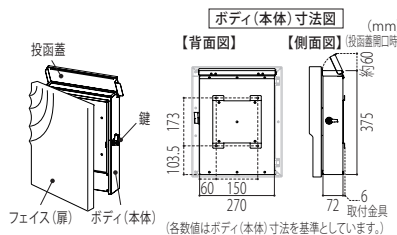

- 全体寸法 約318W×390H×105D(mm) 約3.9kg
- 本体寸法 約270W×375H×72D(mm)
- 投入口寸法 250W×40H(mm)
- 取付用穴ピッチ 150W×173H(mm)
- 本体・扉 ステンレス焼付塗装仕上 ● 鍵付き

※商品の色は、写真とは多少異なる場合がございます。  
※フェイスカラー・ボディカラーの色は左記以外に変更することはできません。  
※北海道・沖縄・一部離島への配送は別途送料がかかります。

## サーフェス

ポストの固定概念をくつがえす、  
斬新なデザイン。部分的に波紋を描き、  
洗練された印象に仕上げました。

PSF-WK(ホワイト)

PSF-GK(グレー)

PSF-DK(木目調・ダークチェリー)

サーフェス (ホワイト・グレー・ブラック) 49,000円(税抜)

- 全体寸法 約326W×398H×118D(mm) 約4kg
- 本体寸法 約270W×375H×72D(mm) ● 投入口寸法 250W×40H(mm)
- 取付用穴ピッチ150W×173H(mm)
- 本体・扉 ステンレス焼付塗装仕上
- 前面パネル ABS樹脂+塗装+トップコート ● 鍵付き

サーフェス (木目調・ダークチェリー) 55,000円(税抜)

- 全体寸法 約326W×398H×118D(mm) 約4kg
- 本体寸法 約270W×375H×72D(mm) ● 投入口250W×40H(mm)
- 取付用穴ピッチ150W×173H(mm)
- 本体・扉 ステンレス焼付塗装仕上
- 前面パネル ABS樹脂+木目調転写+トップコート ● 鍵付き

PSF-KK(ブラック)

左開きのみ

※商品の色は、写真とは多少異なる場合がございます。  
※フェイスカラー・ボディカラーの色は左記以外に  
変更することはできません。  
※北海道・沖縄・一部離島への配送は別途送料が  
かかります。