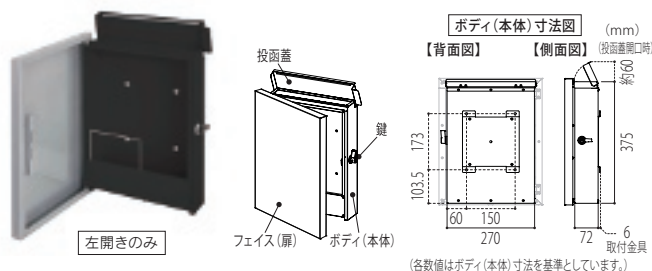

スムーズ

40,000円(税抜)

- 全体寸法 約318W×390H×105D(mm) 約3.9kg
- 本体寸法 約270W×375H×72D(mm)
- 投入口寸法 250W×40H(mm)
- 取付用穴ピッチ 150W×173H(mm)
- 本体・扉 ステンレス焼付塗装仕上 ● 鍵付き

※商品の色は、写真とは多少異なる場合がございます。
※フェイスカラー・ボディカラーの色は左記以外に変更することはできません。
※北海道・沖縄・一部離島への配送は別途送料がかかります。

●施工費は含まれておりません。取扱説明書はHPよりダウンロードができます。