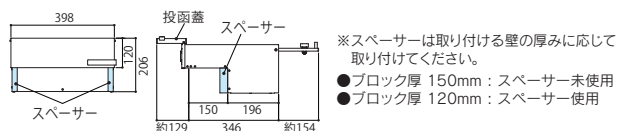

SPILLA

スピラ

ステンレス鏡面仕上

4色のフェイスカラーに鏡面仕上げのフラットバーがワンポイントに。

シルバー(S)
品番:1Bタイプ PSP-1S
品番:2Bタイプ PSP-2S

レッド(R)
品番:1Bタイプ PSP-1R
品番:2Bタイプ PSP-2R

ブラック(K)
品番:1Bタイプ PSP-1K
品番:2Bタイプ PSP-2K

木目調・ダークチェリー(D)
品番:1Bタイプ PSP-1D
品番:2Bタイプ PSP-2D

●1Bタイプ取り出し

【施工図】

スピラ 1B (シルバー・レッド・ブラック) 49,000円(税抜)

- 約398W×206H×387D(mm) 約4.9kg
- 投入口 342W×38H(mm) ●本体 ステンレス ヘアライン仕上
- 投函蓋部 ステンレス 焼付塗装、ステンレス鏡面仕上 ●鍵付き

スピラ 1B (木目調・ダークチェリー) 52,000円(税抜)

- 約398W×206H×387D(mm) 約4.9kg
- 投入口 342W×38H(mm)
- 本体 ステンレス ヘアライン仕上
- 投函蓋部 ステンレス木目調転写、ステンレス鏡面仕上 ●鍵付き

●2Bタイプ取り出し

【施工図】

スピラ 2B (シルバー・レッド・ブラック) 58,000円(税抜)

- 約398W×406H×387D(mm) 約6.5kg
- 投入口 342W×38H(mm) ●本体 ステンレス ヘアライン仕上
- 投函蓋部 ステンレス 焼付塗装、ステンレス鏡面仕上 ●鍵付き

スピラ 2B (木目調・ダークチェリー) 61,000円(税抜)

- 約398W×406H×387D(mm) 約6.5kg
- 投入口 342W×38H(mm)
- 本体 ステンレス ヘアライン仕上
- 投函蓋部 ステンレス木目調転写、ステンレス鏡面仕上 ●鍵付き