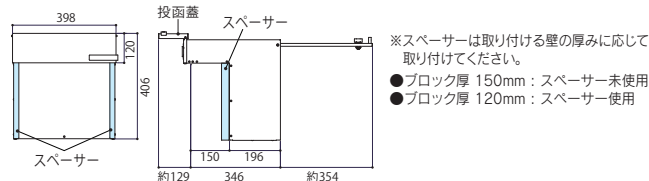

●1Bタイプ取り出し

【施工図】

スピラ 1B (シルバー・レッド・ブラック) 49,000円(税抜)

- 約398W×206H×387D(mm) 約4.9kg
- 投入口 342W×38H(mm) ●本体 ステンレス ヘアライン仕上
- 投函蓋部 ステンレス 焼付塗装、ステンレス鏡面仕上 ●鍵付き

スピラ 1B (木目調・ダークチェリー) 52,000円(税抜)

- 約398W×206H×387D(mm) 約4.9kg
- 投入口 342W×38H(mm)
- 本体 ステンレス ヘアライン仕上
- 投函蓋部 ステンレス木目調転写、ステンレス鏡面仕上 ●鍵付き

●2Bタイプ取り出し

【施工図】

スピラ 2B (シルバー・レッド・ブラック) 58,000円(税抜)

- 約398W×406H×387D(mm) 約6.5kg
- 投入口 342W×38H(mm) ●本体 ステンレス ヘアライン仕上
- 投函蓋部 ステンレス 焼付塗装、ステンレス鏡面仕上 ●鍵付き

スピラ 2B (木目調・ダークチェリー) 61,000円(税抜)

- 約398W×406H×387D(mm) 約6.5kg
- 投入口 342W×38H(mm)
- 本体 ステンレス ヘアライン仕上
- 投函蓋部 ステンレス木目調転写、ステンレス鏡面仕上 ●鍵付き