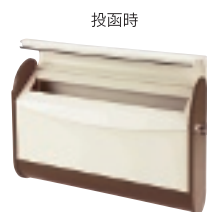

Murakami

やわらかなフォルムが
ファサードを立体的に魅せる

投函時

鍵 右側面
鍵で本施錠が可能です。
レバーを回す事で開閉ロックも可能です。

MOCO

モコ

丸みを帯びたフォルムがセンスを感じさせる「MOCO」。
ボディカラーによって、シンプル、モダン、キュート
さまざまなスタイルに馴染みます。

PMC-P(ペパーミント&アイボリー)

PMC-B(ブラウン&アイボリー)

PMC-K(ブラック&シルバー)

PMC-O(オレンジ&アイボリー)

モコ 37,000円(税抜)

- 全体寸法 約405W×300H×105D(mm)
約3.5kg
- 投入口寸法 363W×44H(mm)
- 取付用穴ピッチ 150W×95H(mm)
- 本体・中蓋
高耐食溶融めっき鋼板ZAM®仕様 焼付塗装
- 側面 アルミダイキャスト 焼付塗装
- 外蓋・底板 アルミニウム ● 鍵付き

※色の組合せは変更できません。 ※商品の色は、写真とは多少異なる場合がございます。
※北海道・沖縄・一部離島への配送は別途送料がかかります。 ●施工費は含まれておりません。 取扱説明書はHPよりダウンロードができます。
(※)ZAM®は日新製鋼(株)の登録商標です。亜鉛・アルミニウム6%・マグネシウム3%のめっき層を持つ新しい溶融めっき鋼板です。

BARRETTE

バレット

シンプルでスタイリッシュな
モダンデザイン

41,000円(税抜)

ボディ(本体)寸法図 (mm)

(各数値はボディ(本体)寸法を基準としています。)

- 全体寸法 約305W×385H×160D(mm) 約2.3kg
- 本体寸法 265W×352H×100D(mm)
- 投入口寸法 240W×38H(mm)
- 取付用穴ピッチ 100W×215H(mm) または210W×215H(mm)
- 本体・扉 アルミニウム 焼付塗装
- 前面パネル ステンレス 焼付塗装&フィルム貼り
- ダイヤル錠