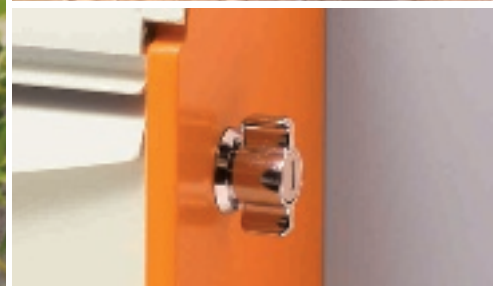

Murakami

やわらかなフォルムが
ファサードを立体的に魅せる

投函時

鍵 右側面
鍵で本施錠が可能です。
レバーを回す事で開閉ロックも可能です。

MOCO

モコ

丸みを帯びたフォルムがセンスを感じさせる「MOCO」。
ボディカラーによって、シンプル、モダン、キュート
さまざまなスタイルに馴染みます。

PMC-P(ペパーミント&アイボリー)

ナチュラルで愛らしい
ガーデンに映えるポスト

COLDY

コルディー

PCL-N(ナチュラル)

左開きのみ

※鍵で本錠錠が可能です。
レバーを回す事で開閉ロックも可能です。

ボディ(本体)寸法図 (mm)

(各数値はボディ(本体)寸法を基準としています。)