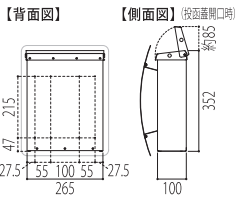

PMC-B(ブラウン&アイボリー)

PMC-K(ブラック&シルバー)

PMC-O(オレンジ&アイボリー)

モコ 37,000円(税抜)

- 全体寸法 約405W×300H×105D(mm)
約3.5kg
- 投入口寸法 363W×44H(mm)
- 取付用穴ピッチ 150W×95H(mm)
- 本体・中蓋
高耐食溶融めっき鋼板ZAM®仕様 焼付塗装
- 側面 アルミダイキャスト 焼付塗装
- 外蓋・底板 アルミニウム ● 鍵付き

デザインポスト

バレット・コルディー

PBA-W(ホワイト)

PBA-B(ブラウン)

PBA-K(ブラック)

ダイヤル錠

※出荷時は左開きとなります。
現場にて右開きに変更可能です。
※マグネットで開閉ロックが可能です。

バレット

41,000円(税抜)

ボディ(本体)寸法図 (mm)

(各数値はボディ(本体)寸法を基準としています。)

- 全体寸法 約305W×385H×160D(mm) 約2.3kg
- 本体寸法 265W×352H×100D(mm)
- 投入口寸法 240W×38H(mm)
- 取付用穴ピッチ 100W×215H(mm) または210W×215H(mm)
- 本体・扉 アルミニウム 焼付塗装
- 前面パネル ステンレス 焼付塗装&フィルム貼り
- ダイヤル錠

コルディー

56,000円(税抜)

- 全体寸法 約305W×380H×170D(mm) 約2.5kg
- 本体寸法 265W×359H×100D(mm)
- 投入口寸法 240W×35H(mm)
- 取付用穴ピッチ 100W×215H(mm) または210W×215H(mm)
- 本体・扉 アルミニウム
- 取手 アルミ鋳物
- 前面パネル 硬質発泡ウレタン ● 鍵付き

※商品の色は、写真とは多少異なる場合がございます。
※北海道・沖縄・一部離島への配送は別途送料がかかります。