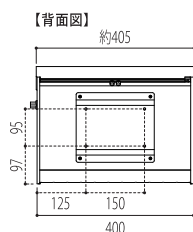

PMC-B(ブラウン&アイボリー)

PMC-K(ブラック&シルバー)

PMC-O(オレンジ&アイボリー)

モコ 37,000円(税抜)

- 全体寸法 約405W×300H×105D(mm)
約3.5kg
- 投入口寸法 363W×44H(mm)
- 取付用穴ピッチ 150W×95H(mm)
- 本体・中蓋
高耐食溶融めっき鋼板ZAM®仕様 焼付塗装
- 側面 アルミダイキャスト 焼付塗装
- 外蓋・底板 アルミニウム ● 鍵付き

41,000円(税抜)

ボディ(本体)寸法図 (mm)

(各数値はボディ(本体)寸法を基準としています。)

- 全体寸法 約305W×385H×160D(mm) 約2.3kg
- 本体寸法 265W×352H×100D(mm)
- 投入口寸法 240W×38H(mm)
- 取付用穴ピッチ 100W×215H(mm) または210W×215H(mm)
- 本体・扉 アルミニウム 焼付塗装
- 前面パネル ステンレス 焼付塗装&フィルム貼り
- ダイヤル錠

コルディー

56,000円(税抜)

- 全体寸法 約305W×380H×170D(mm) 約2.5kg
- 本体寸法 265W×359H×100D(mm)
- 投入口寸法 240W×35H(mm)
- 取付用穴ピッチ 100W×215H(mm) または210W×215H(mm)
- 本体・扉 アルミニウム
- 取手 アルミ鋳物
- 前面パネル 硬質発泡ウレタン ● 鍵付き

※商品の色は、写真とは多少異なる場合がございます。
※北海道・沖縄・一部離島への配送は別途送料がかかります。