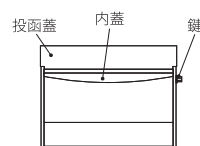

PMC-B(ブラウン&アイボリー)

PMC-K(ブラック&シルバー)

PMC-O(オレンジ&アイボリー)

モコ 37,000円(税抜)

- 全体寸法 約405W×300H×105D(mm)
約3.5kg
- 投入口寸法 363W×44H(mm)
- 取付用穴ピッチ 150W×95H(mm)
- 本体・中蓋
高耐食溶融めっき鋼板ZAM®仕様 焼付塗装
- 側面 アルミダイキャスト 焼付塗装
- 外蓋・底板 アルミニウム ● 鍵付き

41,000円(税抜)

ボディ(本体)寸法図 (mm)

(各数値はボディ(本体)寸法を基準としています。)

- 全体寸法 約305W×385H×160D(mm) 約2.3kg
- 本体寸法 265W×352H×100D(mm)
- 投入口寸法 240W×38H(mm)
- 取付用穴ピッチ 100W×215H(mm) または210W×215H(mm)
- 本体・扉 アルミニウム 焼付塗装
- 前面パネル ステンレス 焼付塗装&フィルム貼り
- ダイヤル錠

コルディー

56,000円(税抜)

- 全体寸法 約305W×380H×170D(mm) 約2.5kg
- 本体寸法 265W×359H×100D(mm)
- 投入口寸法 240W×35H(mm)
- 取付用穴ピッチ 100W×215H(mm) または210W×215H(mm)
- 本体・扉 アルミニウム
- 取手 アルミ鋳物
- 前面パネル 硬質発泡ウレタン ● 鍵付き

※商品の色は、写真とは多少異なる場合がございます。
※北海道・沖縄・一部離島への配送は別途送料がかかります。