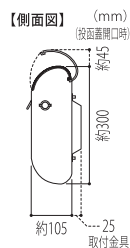

PMC-B(ブラウン&アイボリー)

PMC-K(ブラック&シルバー)

PMC-O(オレンジ&アイボリー)

モコ 37,000円(税抜)

- 全体寸法 約405W×300H×105D(mm)
約3.5kg
- 投入口寸法 363W×44H(mm)
- 取付用穴ピッチ 150W×95H(mm)
- 本体・中蓋
高耐食溶融めっき鋼板ZAM®仕様 焼付塗装
- 側面 アルミダイキャスト 焼付塗装
- 外蓋・底板 アルミニウム ● 鍵付き

41,000円(税抜)

ボディ(本体)寸法図 (mm)

(各数値はボディ(本体)寸法を基準としています。)

- 全体寸法 約305W×385H×160D(mm) 約2.3kg
- 本体寸法 265W×352H×100D(mm)
- 投入口寸法 240W×38H(mm)
- 取付用穴ピッチ 100W×215H(mm) または210W×215H(mm)
- 本体・扉 アルミニウム 焼付塗装
- 前面パネル ステンレス 焼付塗装&フィルム貼り
- ダイヤル錠

ナチュラルで愛らしい
ガーデンに映えるポスト

COLDY

コルディー

PCL-N(ナチュラル)

左開きのみ

※鍵で本錠錠が可能です。
レバーを回す事で開閉ロックも可能です。

ボディ(本体)寸法図 (mm)

(各数値はボディ(本体)寸法を基準としています。)

コルディー

56,000円(税抜)

- 全体寸法 約305W×380H×170D(mm) 約2.5kg
- 本体寸法 265W×359H×100D(mm)
- 投入口寸法 240W×35H(mm)
- 取付用穴ピッチ 100W×215H(mm) または210W×215H(mm)
- 本体・扉 アルミニウム
- 取手 アルミ鋳物
- 前面パネル 硬質発泡ウレタン ● 鍵付き

※商品の色は、写真とは多少異なる場合がございます。
※北海道・沖縄・一部離島への配送は別途送料がかかります。