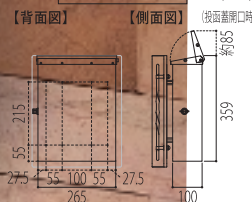

41,000円(税抜)

ボディ(本体)寸法図 (mm)

(各数値はボディ(本体)寸法を基準としています。)

- 全体寸法 約305W×385H×160D(mm) 約2.3kg
- 本体寸法 265W×352H×100D(mm)
- 投入口寸法 240W×38H(mm)
- 取付用穴ピッチ 100W×215H(mm) または210W×215H(mm)
- 本体・扉 アルミニウム 焼付塗装
- 前面パネル ステンレス 焼付塗装&フィルム貼り
- ダイヤル錠

ナチュラルで愛らしい
ガーデンに映えるポスト

COLDY

コルディー

PCL-N(ナチュラル)

左開きのみ

※鍵で本錠錠が可能です。
レバーを回す事で開閉ロックも可能です。

ボディ(本体)寸法図 (mm)

(各数値はボディ(本体)寸法を基準としています。)

コルディー

56,000円(税抜)

- 全体寸法 約305W×380H×170D(mm) 約2.5kg
- 本体寸法 265W×359H×100D(mm)
- 投入口寸法 240W×35H(mm)
- 取付用穴ピッチ 100W×215H(mm) または210W×215H(mm)
- 本体・扉 アルミニウム
- 取手 アルミ鋳物
- 前面パネル 硬質発泡ウレタン ● 鍵付き

※商品の色は、写真とは多少異なる場合がございます。
※北海道・沖縄・一部離島への配送は別途送料がかかります。