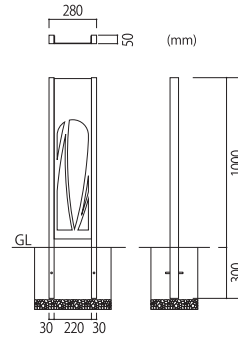

掲載商品セット合計参考価格 82,000円(税抜)

- ●本体 FPC-K 45,000円(税抜)
  (スタンド:ブラック デザインパネル:ブラック)
- +ポスト PMC-K (39頁) 37,000円(税抜)

※ポストは別売です。

■ ポストをお選びください。

対応ポスト	スリム(16,44頁)	パレット(27頁)	ウイスト(29頁)	パルフェ(31頁)	ブルック(32頁)	クラシカ(33頁)	グラン(34頁)	スムース(35頁)	サーフェス(36頁)	アンティール(37頁)	リエット(38頁)	モコ(39頁)	パレット(40頁)	コルディー(40頁)
	×	×	×	○	○	○	○	○	○	○	○	○	○	○

※ポストスタンド本体にポストは付属しません。 ※商品の色は、写真とは多少異なる場合がございます。 ※本体の色は表記以外に変更することはできません。 ※施工費は含まれておりません。 ※北海道・沖縄・一部離島への配送は別途送料がかかります。 取扱説明書はHPよりダウンロードができます。

TYPE-B

シンプルでスマート

タイプB ※ポスト別売

品番は色の組み合わせにより異なります。

※ポストスタンド本体のみ 32,000円(税抜)

- ●1200H(全高1500)×228W×50D(mm)
- ●約3kg(本体のみ) ●アルミニウム製

※本体・スリットカラーは表記以外に変更することはできません。 ※オプションアイテム「KT-200」用の取付穴は出荷前の加工となりますのでご注文時にオプションの有無をお知らせください。