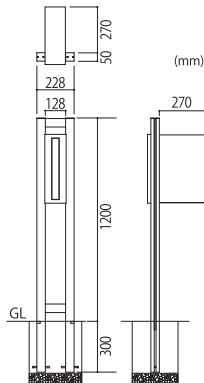

## シンプルでスマート

タイプB ※ポスト別売

品番は色の組み合わせにより異なります。

※ポストスタンド本体のみ 32,000円(税抜)

- 1200H(全高1500)×228W×50D(mm)
- 約3kg(本体のみ) ●アルミニウム製

※本体・スリットカラーは表記以外に変更することはできません。 ※オプションアイテム「KT-200」用の取付穴は出荷前の加工となりますのでご注文時にオプションの有無をお知らせください。

掲載商品セット合計参考価格 64,000円(税抜)

- 本体 FPB-WF 32,000円(税抜)  
本体カラー : (W) ホワイト  
スリットカラー : (F) フレッシュグリーン
- +ポスト PSL-WS (下記) 32,000円(税抜)

※ポストは別売です。  
※対応ポストはスリムのみとなります。

掲載商品セット合計参考価格 64,000円(税抜)

- 本体 FPB-SM 32,000円(税抜)  
本体カラー : (S) シルバー
- スリットカラー : (M) モカ
- +ポスト PSL-SS (下記) 32,000円(税抜)