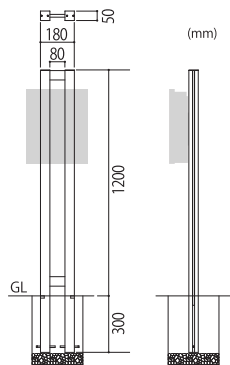

## TYPE-A

タイプA ※ポスト別売

品番は色の組み合わせにより異なります。

※ポストスタンド本体のみ 31,000円(税抜)

- 1200H(全高1500)×180W×50D(mm)
- 約3kg(本体のみ) ● アルミニウム製

※本体・スリットカラーは表記以外に変更することはできません。  
※オプションアイテム「KT-200」用の取付穴は出荷前の加工となりますのでご注文時にオプションの有無をお知らせください。