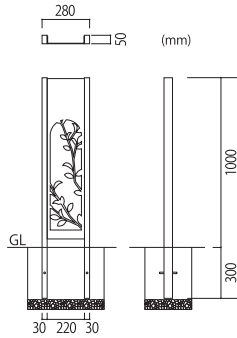

PALACIER

空間を品よく演出する個性的なポストスタンド

パラシア ※ポスト別売

※ポストスタンド本体のみ 45,000円(税抜)

- ●1000H(全高1300)×280W×50D(mm)
- ●約6.7kg(本体のみ)
- ●スタンド:アルミニウム製
- ●デザインパネル:ステンレス製

掲載商品セット合計参考価格 102,000円(税抜)

- ●本体 FPC-B 45,000円(税抜)
  (スタンド:ブラウン デザインパネル:ブラック)
- +ポスト PAN-B (37頁) 57,000円(税抜)

※ポストは別売です。