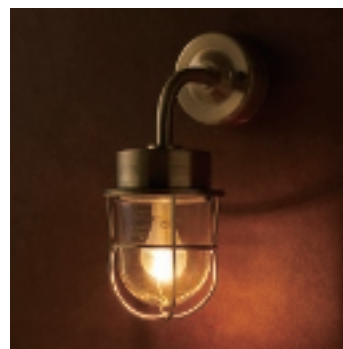

BALEINE バレーヌ 100V

LBA-BR(ブラズゴールド)

43,000円(税抜)

- ●約120W×295H×185D(mm)
- ●本体 真鍮、ガラス
- ●光色 ウォームイエロー
- ●LED 4.5W

※コードは付属しません。