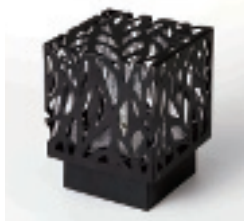

## IGNIS イグニス 100V

イグニス クリアー (写真上)

ドラマチックな光と影のコントラスト

LGN-CK

(ガラス:クリアー 本体カラー:ブラック)

47,000円(税抜)

- 約128W×128D×167H(mm)
  - 本体 アルミダイキャスト、ガラス、ステンレス
  - 光色 ウォームイエロー ● LED 3.4W
- ※コードは付属しません。

イグニス フロスト (写真下)

優しく照らすやわらかな明かり

LGN-FK

(ガラス:フロスト 本体カラー:ブラック)

47,000円(税抜)

- 約128W×128D×167H(mm)
  - 本体 アルミダイキャスト、ガラス、ステンレス
  - 光色 ウォームイエロー ● LED 3.4W
- ※コードは付属しません。