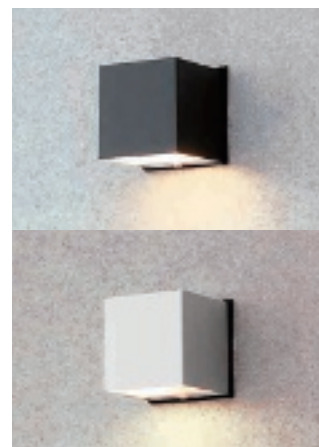

MINICUBE ミニキューブ 100V

20,000円(税抜)

- ●約82W×82H×82D(mm)
- ●本体 アルミダイキャスト
- ●光色 ウォームイエロー
- ●LED 4.5W

※コードは付属しません。