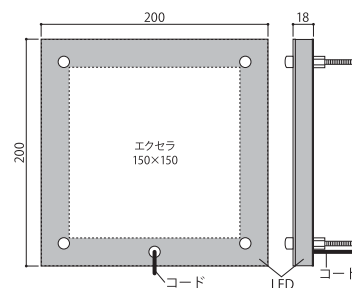

サイズ変更
NG

(M4)
185頁 Cタイプ-13

●エクセラはタイルの性質上、色柄に若干の違いがございます。

LEAPE-1 ファロ **12V要トランス**

69,000円(税抜)

- 200W×200H×18D(mm) 約1.2kg
- エクセラ(ラスティブラウン) 彫刻 シルバー
- フレーム ステンレスHL
- LEDユニット ステンレス アクリル
- 書体:ウイスキーサイン
- LED:4.2W

LEAPE-2 ファロ **12V要トランス**

69,000円(税抜)

- 200W×200H×18D(mm) 約1.2kg
- エクセラ(ウッティホワイト) 彫刻 黒
- フレーム ステンレスHL
- LEDユニット ステンレス アクリル
- 書体:京まどか&ヘルベチカ
- LED:4.2W

12V
要トランス

コード長
10M

接続方法については46頁をご参照ください。

- 本製品は、12V(ローボルト)仕様です。100Vに直接つなげるとLEDが破損します。
- 46頁12Vトランス(別売)が必要です。●コード位置は179・180頁を参照してください。