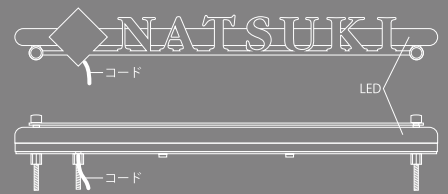

NOVA

LED 光色
クリアホワイト
(白色)

12V 要トランス

12V 要トランス

- ☒ INa
- ☒
- ☒
- ☒
- ☒
- ☒
- ☒
- ☒

- ☒
- ☒
- ☒