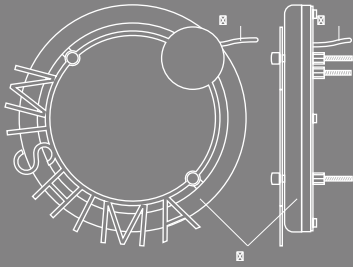

NOVA

LED 光色
クリアホワイト
(白色)