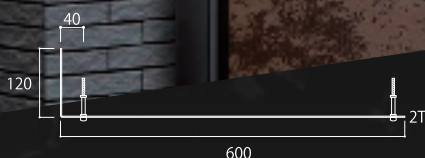

「軽く」「強く」「錆びない」多彩なメリットを持つ最先端の実用金属

日本製鉄デザインチタン「トランティクシー」

TranTixxii  
DESIGNING TITANIUM

進化を続ける  
福彫のチタンシリーズ  
を纏った高耐久チタン

WDTIF-201 チタンHL

129,000円(税抜)

- 600W×155H×120D(mm) 約1kg
- チタンHL ドライエッチング 黒
- 書体:ワーティアンスクリプト&細隸書
- 取付:化粧ボルト付 185頁 Cタイプ-11参照