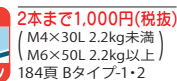

FS6-313 黒ミカゲ(白文字)
20,000円(税抜)
●250W×50H×12T(mm) 約500g
●書体: ティーサイン

FS6-625 黒ミカゲ(素彫)
35,000円(税抜)
●200W×200H×20T(mm) 約2.5kg
●書体: オプティマ&現代書体

STYLE PLUS

スタイルプラス

時を刻んだ自然の芸術作品はその表情の一つひとつが魅力的。
天然石の風合いにあなたの個性をプラスしましょう。

※アイコンの付いた商品は「楽ロック(別売)」に対応しています。(6頁参照)
文字色 白・黒・素彫(無料)、希望色1,000円(税抜)、金箔文字(要見積)

●天然石のため、多少色柄の違いがございます。

FS6-608 黒ミカゲ(素彫)
29,000円(税抜)
●180W×180H×20T(mm) 約2kg
●書体: コピアプレート&行書

天然石に、より魅力的な個性を——

FS6-315 黒ミカゲ(白文字&素彫)
23,000円(税抜)
●180W×110H×20T(mm) 約1.1kg
●書体: 細隸書&ヘルクラウン