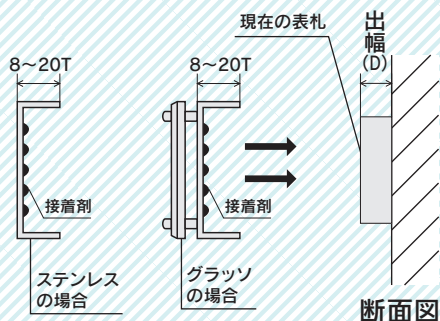

# RENEWAL SIGN

「古くなった表札を新しくしたい。」「引越し先に古い表札がついていた。」  
そんなお悩みを解決するのがリニューアル表札「カポット」「ペタット」。  
ボンドや両面テープなどで簡単に取付けることができ、イメージを一新できます。

かぶせる表札

## CAPOTTO

カポット

新しい表札の裏面に接着剤を塗り、  
現在の表札にかぶせて取付けOK!  
カンタン取付けでスタイリッシュに早変り!

カポットの厚みは  
最低8mmまで可能です。

現在の表札のサイズ 縦×横×壁からの厚み(出幅)を  
お知らせください。

縦  ミリ × 横  ミリ × 壁からの厚み  ミリ

※出来上がりサイズは現在の表札サイズより縦・横 5mm、  
出幅は 3mm それぞれプラスして製作しております。