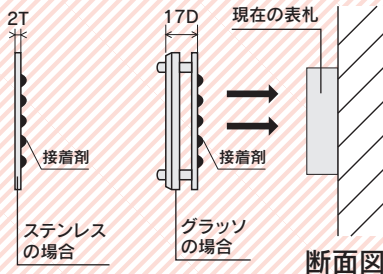

Before

現在の表札。

After

リニューアルでイメージ新!

POINT 1

現在の表札を取り外す必要無し!

POINT 2

ボルトを使わない簡単取付け!

POINT 3

オーダーメイドのサイズで制作!

はるだけ表札

PETATTO

ペタット

厚みを気にせず簡単リニューアル!  
スタイリッシュに仕上がります。  
新しい表札の裏面に両面テープを貼り、  
接着剤と併用すると効果的です。

現在の表札のサイズ 縦×横 を  
お知らせください。

縦  ミリ × 横  ミリ

※出来上がりサイズは現在の表札サイズより  
縦・横 7mm プラスして製作しております。

●オプション:両面テープ 200円(税抜)

NWP-22 グラツソ

参考価格 34,000円(税抜)

- 参考サイズ:185W×185H×17D(mm)
- ガラス調アクリル 185W×185H×5T(mm)
- 彫刻 文字黒&模様素彫
- ステンレスHL 185W×185H×2T(mm)
- 書体:ウイスキーサイン

SBTP-30 ステンレスブラックHL

参考価格 18,000円(税抜)

- 参考サイズ:205W×90H×2T(mm)
- ドライエッチング シルバー
- 書体:オプティマ

SRTTP-27 ステンレスロゼHL

参考価格 18,000円(税抜)

- 参考サイズ:205W×90H×2T(mm)
- ドライエッチング 黒
- 書体:欧文クラフト体

KTP-32

ステンレスHL&ステンレス切文字