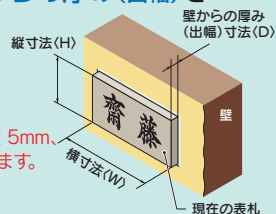

# RENEWAL SIGN

「古くなった表札を新しくしたい。」「引越し先に古い表札がついていた。」  
そんなお悩みを解決するのがリニューアル表札「カポット」「ペタット」。  
ボンドや両面テープなどで簡単に取付けることができ、イメージを一新できます。

かぶせる表札

## CAPOTTO

カポット

新しい表札の裏面に接着剤を塗り、  
現在の表札にかぶせて取付けOK!  
カンタン取付けでスタイリッシュに早変り!

カポットの厚みは  
最低8mmまで可能です。

現在の表札のサイズ 縦×横×壁からの厚み(出幅)を  
お知らせください。

縦  ミリ × 横  ミリ × 壁からの厚み  ミリ

※出来上がりサイズは現在の表札サイズより縦・横 5mm、  
出幅は 3mm それぞれプラスして製作しております。

●オプション:両面テープ 200円(税抜)

SPBK-25 ステンレスHL

参考価格 28,000円(税抜)

- 参考サイズ:185W×185H×8~20T(mm)
- ドライエッチング 黒
- 書体:レージ&サムライ書体

NWK-30 ガラス

参考価格 43,000円(税抜)

- 参考サイズ:185W×185H(mm)
- ガラス調アクリル 185W×185H×5T(mm)
- 彫刻 文字黒&模様素彫
- ステンレスHL 185W×185H×8~20T(mm)
- 書体:ナブチャルスク립ト