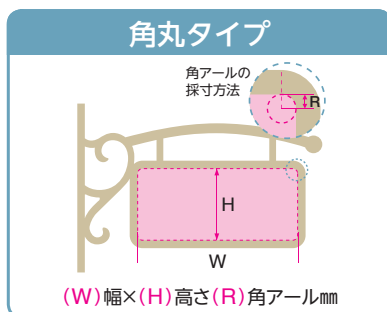

2

フレームサイズをお知らせください。

※フレームのメーカー名と型番をお知らせください。

採寸方法

お手持ちのフレームの採寸方法です。フレームの内側のサイズを採寸してください。フレームのメーカー名と型番をお知らせください。

※表札は、貼付け面の周囲に若干のすきまをもうけて製作いたします。

●実際の商品と写真は異なる場合があります。●価格に施工費は含まれておりません。

掲載されていない各メーカーのフレームやプレートにもオーダーメイドで対応いたします。お気軽にご相談ください。

ここで紹介している製品の他にも、福彫は優れたデザイン・技術力でご要望にお応えしています。

■価格にはメーカーの規格フレームは含まれません。 ■これらの商品はメーカーとのタイアップではございません。ご質問等は弊社にて承ります。

1 プレートに表札を貼付け フレームをお持ち込みください

EXNW-13 グラツソ
(表札部分のみ) 19,000円(税抜)
●約231W×56H×17D(mm) 化粧ボルトは飾りです
●文字:凹黒
●書体:ホーボ
LIXIL(新日軽) YH1型(参考商品)