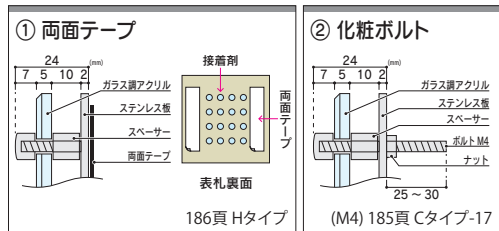

# GLASSO

グラッソ

ガラスのような質感がありながら、軽くて割れないガラス調アクリルとシルバーとブラックのステンレスのシャープさがクール。多彩な彫刻も魅力です。

実働製作日数 **5日間** サイズ変更 **OK** (要見積) 楽 アイコンの付いた商品は「楽ロック(別売)」に対応しています。(6頁参照)

取付方法  
① 両面テープ または ② 化粧ボルト  
どちらかをご指示ください。(無料)

※両面テープで取付ける場合でも接着剤の併用を推奨します。  
※取付けの際は接着剤がはみ出ないようにご注意ください。  
※表札は柔らかい布などでマスキングし、布テープもしくは紙テープで固定してください。ガムテープは使用しないでください。