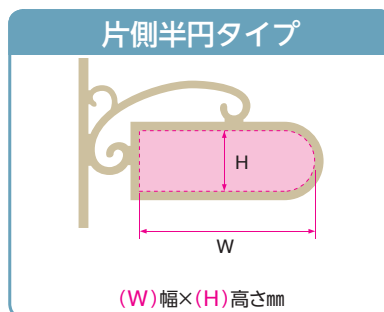

2

フレームサイズをお知らせください。

※フレームのメーカー名と型番をお知らせください。

採寸方法

お手持ちのフレームの採寸方法です。フレームの内側のサイズを採寸してください。フレームのメーカー名と型番をお知らせください。

※表札は、貼付け面の周囲に若干のすきまをもうけて製作いたします。

●実際の商品と写真は異なる場合があります。●価格に施工費は含まれておりません。

掲載されていない各メーカーのフレームやプレートにもオーダーメイドで対応いたします。お気軽にご相談ください。

ここで紹介している製品の他にも、福彫は優れたデザイン・技術力でご要望にお応えしています。

■価格にはメーカーの規格フレームは含まれません。 ■これらの商品はメーカーとのタイアップではございません。ご質問等は弊社にて承ります。

1 プレートに表札を貼付け フレームをお持ち込みください

EXNW-13 グラツソ
(表札部分のみ) 19,000円(税抜)
●約231W×56H×17D(mm) 化粧ボルトは飾りです
●文字:凹黒
●書体:ホーボ
LIXIL(新日軽) YH1型(参考商品)