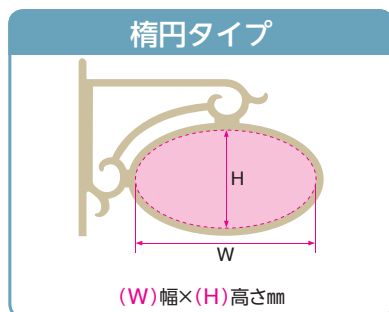

2

フレームサイズをお知らせください。

※フレームのメーカー名と型番をお知らせください。

採寸方法

お手持ちのフレームの採寸方法です。フレームの内側のサイズを採寸してください。フレームのメーカー名と型番をお知らせください。

※表札は、貼付け面の周囲に若干のすきまをもうけて製作いたします。

●実際の商品と写真は異なる場合があります。●価格に施工費は含まれておりません。

掲載されていない各メーカーのフレームやプレートにもオーダーメイドで対応いたします。お気軽にご相談ください。

ここで紹介している製品の他にも、福彫は優れたデザイン・技術力でご要望にお応えしています。

■価格にはメーカーの規格フレームは含まれません。 ■これらの商品はメーカーとのタイアップではございません。ご質問等は弊社にて承ります。

1 プレートに表札を貼付け フレームをお持ち込みください

EXNW-13 グラツソ
(表札部分のみ) 19,000円(税抜)
●約231W×56H×17D(mm) 化粧ボルトは飾りです
●文字:凹黒
●書体:ホーボ
LIXIL(新日軽) YH1型(参考商品)