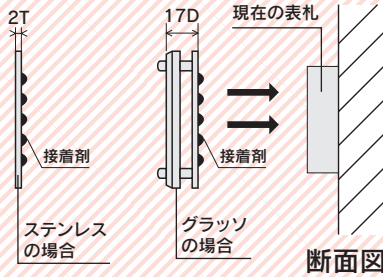

KTK-1 ステンレス切文字&ステンレスHL

参考価格 48,000円(税抜)

- 参考サイズ:203W×88H(mm)
- 切文字 黒塗装仕上 約200W×40H×2T(mm)
- ステンレスHL 203W×88H×8~20D(mm)
- 書体:ブラジユスクリプト(9文字まで)
- ※書体や文字の大きさ、形によっては製作できない場合がございます。

Before

現在の表札。

After

リニューアルでイメージ新!

POINT 1

現在の表札を
取り外す必要無し!

POINT 2

ボルトを使わない
簡単取付け!

POINT 3

オーダーメイドの
サイズで制作!

はるだけ表札

PETATTO

ペタット

厚みを気にせず簡単リニューアル!
スタイリッシュに仕上がります。
新しい表札の裏面に両面テープを貼り、
接着剤と併用すると効果的です。

現在の表札のサイズ 横×縦 を
お知らせください。

横 ミリ × 縦 ミリ

※出来上がりサイズは現在の表札サイズより
横・縦 7mm プラスして製作しております。

●オプション:両面テープ 200円(税抜)

NWP-22 グラツソ

参考価格 34,000円(税抜)

- 参考サイズ:185W×185H×17D(mm)
- ガラス調アクリル 185W×185H×5T(mm)
- 彫刻 文字黒&模様素彫
- ステンレスHL 185W×185H×2T(mm)
- 書体:ウィスカースイン

KTP-32
ステンレスHL&ステンレス切文字

参考価格 35,000円(税抜)

- 参考サイズ:205W×90H×3T(mm)
- 切文字(3T)磨き
- 書体:現代書体(2文字まで・3文字からは見横)
- ※書体や文字の大きさ、形によっては製作できない場合がございます。