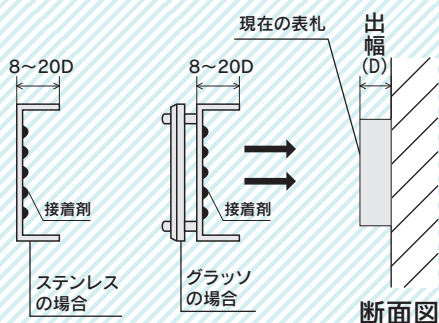

現在の表札に合わせて
オーダーメイド
リニューアル表札

RENEWAL SIGN

「古くなった表札を新しくしたい。」「引越し先に古い表札がついていた。」
そんなお悩みを解決するのがリニューアル表札「カポット」「ペタット」。
ボンドや両面テープなどで簡単に取付けることができ、イメージを一新できます。

かぶせる表札

CAPOTTO

カポット

新しい表札の裏面に接着剤を塗り、
現在の表札にかぶせて取付けOK!
カンタン取付けでスタイリッシュに早変り!

現在の表札のサイズ 横×縦×壁からの厚み(出幅)を
お知らせください。

横 ミリ × 縦 ミリ × 壁からの厚み ミリ

※出来上がりサイズは現在の表札サイズより横・縦 5mm、
出幅は 3mm それぞれプラスして製作しております。

●オプション:両面テープ 200円(税抜)

SPBK-25 ステンレスHL

参考価格 28,000円(税抜)

- 参考サイズ:185W×185H×8~20D(mm)
- ドライエッチング 黒
- 書体:レージ&サムライ書体

- 参考サイズ:185W×185H×17D(mm)
- ガラス調アクリル 185W×185H×5T(mm)
- 彫刻 文字黒&模様素彫
- ステンレスHL 185W×185H×2T(mm)
- 書体:ウィスカースイン

KTP-32
ステンレスHL&ステンレス切文字

参考価格 35,000円(税抜)

- 参考サイズ:205W×90H×3T(mm)
- 切文字(3T)磨き
- 書体:現代書体(2文字まで・3文字からは見横)
- ※書体や文字の大きさ、形によっては製作できない場合がございます。