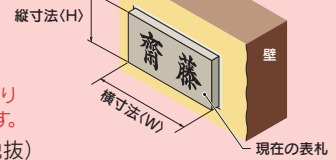

POINT 1

現在の表札を
取り外す必要無し!

POINT 2

ボルトを使わない
簡単取付け!

POINT 3

オーダーメイドの
サイズで制作!

はるだけ表札

PETATTO

ペタット

厚みを気にせず簡単リニューアル!
スタイリッシュに仕上がります。
新しい表札の裏面に両面テープを貼り、
接着剤と併用すると効果的です。

現在の表札のサイズ 横×縦 を
お知らせください。

横 ミリ × 縦 ミリ

※出来上がりサイズは現在の表札サイズより
横・縦 7mm プラスして製作しております。

●オプション:両面テープ 200円(税抜)

NWP-22 グラツソ

参考価格 34,000円(税抜)

- 参考サイズ:185W×185H×17D(mm)
- ガラス調アクリル 185W×185H×5T(mm)
- 彫刻 文字黒&模様素彫
- ステンレスHL 185W×185H×2T(mm)
- 書体:ウィスカースイン

KTP-32
ステンレスHL&ステンレス切文字

参考価格 35,000円(税抜)

- 参考サイズ:205W×90H×3T(mm)
- 切文字(3T)磨き
- 書体:現代書体(2文字まで・3文字からは見横)
- ※書体や文字の大きさ、形によっては製作できない場合がございます。