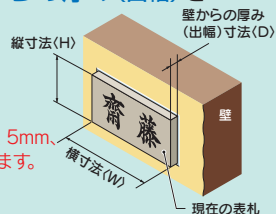

現在の表札に合わせて
オーダーメイド
リニューアル表札

RENEWAL SIGN

「古くなった表札を新しくしたい。」「引越し先に古い表札がついていた。」
そんなお悩みを解決するのがリニューアル表札「カポット」「ペタット」。
ボンドや両面テープなどで簡単に取付けることができ、イメージを一新できます。

かぶせる表札

CAPOTTO

カポット

新しい表札の裏面に接着剤を塗り、
現在の表札にかぶせて取付けOK!
カンタン取付けでスタイリッシュに早変り!

現在の表札のサイズ 横×縦×壁からの厚み(出幅)を
お知らせください。

横 ミリ × 縦 ミリ × 壁からの厚み ミリ

※出来上がりサイズは現在の表札サイズより横・縦 5mm、
出幅は 3mm それぞれプラスして製作しております。

●オプション:両面テープ 200円(税抜)

SPBK-25 ステンレスHL

参考価格 28,000円(税抜)

- 参考サイズ:185W×185H×8~20D(mm)
- ドライエッチング 黒
- 書体:レージ&サムライ書体