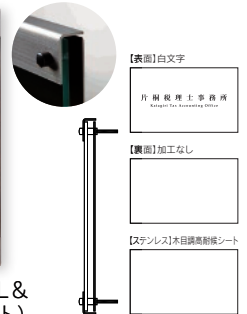

館銘板・商業サイン

ガラス調アクリル

- サイズ変更可
- サイズ、内容により別途見積りとなります。

WZ-35 ガラス調アクリル&ステンレスブラック

- 参考価格 149,000円(税抜)
- ガラス調アクリル 500W×300H×5T(mm) 約3.2kg 化粧ボルト付
 - 彫刻 シルバー文字
 - ステンレスブラックHL 500W×300H×2T(mm) イラストダークグレー
 - 書体:ペビタ&明朝体&ニューセンチュリー

WZ-38 ガラス調アクリル&ステンレスHL & ステンレスダークウッド(木目調高耐候シート)

- 参考価格 149,500円(税抜)
- ガラス調アクリル 500W×300H×5T(mm) 約4kg 化粧ボルト付
 - 彫刻 白
 - ステンレス ダークウッド(木目調高耐候シート) 500W×300H×2T(mm)
 - ステンレスHL 500W×35H×20曲(mm) ●書体:明朝体&バラティエノ

WZ-32 ガラス調アクリル

- 参考価格 47,000円(税抜)
- 300W×300H×5T(mm) 約600g 化粧ボルト付
 - 彫刻 黒文字 イラスト素彫&グリーン
 - 書体:ハルメノ&丸ゴシック

WZ-37 ガラス調アクリル

- 参考価格 47,000円(税抜)
- 200W×400H×5T(mm) 約600g 化粧ボルト付
 - 彫刻 黒&素彫
 - 書体:新てん書体&ガラモンド&レージ&京まどか&アバンテ