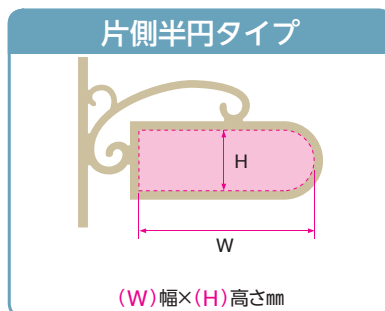

エクステリアメーカー対応サイン

表札は「住まいの顔」。ネームシールでは納得できない!!

そんなご要望にお応えし、 ピッタリの表札を製作いたします。

お願い

フレームをお持ちいただく場合、次のことにご注意ください。

●フレームの天地

フレームによっては天地が判りにくいデザインがあります。天地の指示をお願いします。

●フレームの裏表

右側を取付けるか、左側を取付けるかによって製作する面が異なります。貼付けする面の指示をお願いします。

※アルミフレームへの直接彫刻はできません。

表示例

彫刻面と天地の指示を書いた紙をフレームに貼付けてください。

送り先・製造元

株式会社 福彫

〒816-0814

福岡県春日市春日6-61

TEL:092(596)8288

FAX:092(596)8282

E-mail:info@fukucyo.co.jp

ご注文方法

2通りの方法があります。お客様の状況でお選びください。

1 フレームをお持ち込みください。

※フレームは販売しておりません。お持ち込みください。

2 フレームサイズをお知らせください。

※フレームのメーカー名と型番をお知らせください。

採寸方法

お手持ちのフレームの採寸方法です。フレームの内側のサイズを採寸してください。フレームのメーカー名と型番をお知らせください。

※表札は、貼付け面の周囲に若干のすきまをもうけて製作いたします。

●実際の商品と写真は異なる場合があります。●価格に施工費は含まれておりません。

掲載されていない各メーカーのフレームやプレートにもオーダーメイドで対応いたします。お気軽にご相談ください。