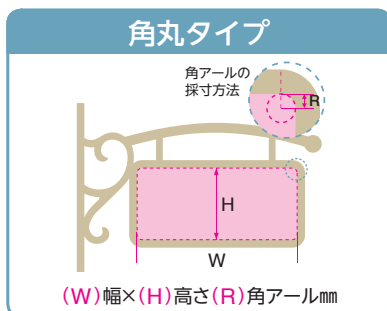

エクステリアメーカー対応サイン

表札は「住まいの顔」。ネームシールでは納得できない!!

そんなご要望にお応えし、 ピッタリの表札を製作いたします。

お願い

フレームをお持ちいただく場合、次のことにご注意ください。

●フレームの天地

フレームによっては天地が判りにくいデザインがあります。天地の指示をお願いします。

●フレームの裏表

右側を取付けるか、左側を取付けるかによって製作する面が異なります。貼付けする面の指示をお願いします。

※アルミフレームへの直接彫刻はできません。

表示例

彫刻面と天地の指示を書いた紙をフレームに貼付けてください。

送り先・製造元

株式会社 福彫

〒816-0814

福岡県春日市春日6-61

TEL:092(596)8288

FAX:092(596)8282

E-mail:info@fukucyo.co.jp

ご注文方法

2通りの方法があります。お客様の状況でお選びください。

1 フレームをお持ち込みください。

※フレームは販売しておりません。お持ち込みください。

2 フレームサイズをお知らせください。

※フレームのメーカー名と型番をお知らせください。

採寸方法

お手持ちのフレームの採寸方法です。フレームの内側のサイズを採寸してください。フレームのメーカー名と型番をお知らせください。

※表札は、貼付け面の周囲に若干のすきまをもうけて製作いたします。

●実際の商品と写真は異なる場合があります。●価格に施工費は含まれておりません。

掲載されていない各メーカーのフレームやプレートにもオーダーメイドで対応いたします。お気軽にご相談ください。