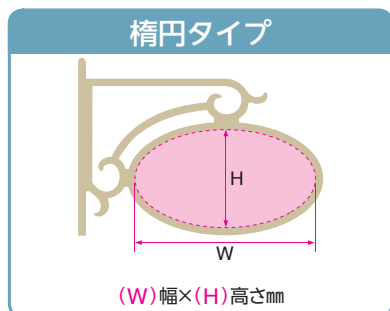

右側を取付けるか、左側を取付けるかによって製作する面が異なります。貼付けする面の指示をお願いします。

※アルミフレームへの直接彫刻はできません。

表示例

彫刻面と天地の指示を書いた紙をフレームに貼付けてください。

送り先・製造元

株式会社 福彫

〒816-0814

福岡県春日市春日6-61

TEL:092(596)8288

FAX:092(596)8282

E-mail:info@fukucyo.co.jp

ご注文方法

2通りの方法があります。お客様の状況でお選びください。

1 フレームをお持ち込みください。

※フレームは販売しておりません。お持ち込みください。

2 フレームサイズをお知らせください。

※フレームのメーカー名と型番をお知らせください。

採寸方法

お手持ちのフレームの採寸方法です。フレームの内側のサイズを採寸してください。フレームのメーカー名と型番をお知らせください。

※表札は、貼付け面の周囲に若干のすきまをもうけて製作いたします。

●実際の商品と写真は異なる場合があります。●価格に施工費は含まれておりません。

掲載されていない各メーカーのフレームやプレートにもオーダーメイドで対応いたします。お気軽にご相談ください。