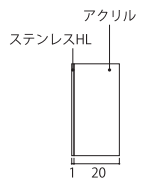

KZ-54 ステンレス切文字館銘板

参考価格 214,500円(税抜)
ボルト付

- 1000W×250H×20D(mm) 約5.8kg
- 切文字&粹HL 下地梨地黒
- 書体:ラフチャンセリー

KZ-38 ステンレス切文字&エッチング館銘板

参考価格 178,000円(税抜)
ボルト付

- 約600W×80H×6D(mm) 約930g
- 切文字(3T)磨き
- エッチング 文字凹黒 下地HL
- 書体:ウイスキーサイン&ハミング

京浜総合体育館

KZ-36 ステンレス箱文字館銘板

参考価格 170,000円(税抜)
ボルト付

- 約250角×25D(mm)
- ステンレスHL
- 書体:丸ゴシック

アクシア表参道

KZ-35 真鍮箱文字館銘板

参考価格 128,000円(税抜)
ボルト付

- 約150角×15D(mm)
- 真鍮HL 硫化イブシ仕上
- 書体:角ゴシック

KZ-37 ステンレス&アクリル切文字館銘板

参考価格 116,000円(税抜)
ボルト付

- ステンレスHL&アクリル 約80角×21D(mm)
- ステンレスHL&アクリル 約150角×21D(mm)
- 書体:アバンテ

Eminence Hiroo

KZ-56 ステンレス切文字館銘板

参考価格 90,000円(税抜)
ボルト付

- 約750W×90H×3T(mm)
- レーザーカット文字 ステンレスHL仕上
- 書体:ナプチャルスク립ト