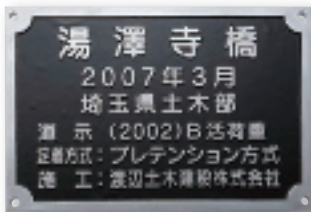

BZ-5 ブロンズ鋳物館銘板

- ※サイズ変更可(要見積) 参考価格 162,000円(税抜)
- 600W×300H×15T(mm) 約13kg
 - 文字・イラスト&枠凸HL 下地梨地黒
 - 書体:ブラザ&角ゴシック
- ボルト付

BZ-3 銅ブロンズ鋳物レリーフ館銘板

- ※サイズ変更不可 参考価格 112,000円(税抜)
- 500W×200H×15T(mm) 約9kg
 - 文字・ばらレリーフ&枠凸HL銅プロ濃め 下地梨地銅プロ濃め
 - 書体:明朝体
- ボルト付

BZ-10 ブロンズ鑄物銘板

※サイズ変更可(要見積) 参考価格 107,000円(税抜)
 ●600W×200H×15T(mm) 約9kg ボルト付
 ●文字&枠凸磨き 下地梨地黒
 ●書体:行書

BZ-11 アルミ鑄物銘板

※サイズ変更可(要見積) 参考価格 102,000円(税抜)
 ●600W×200H×15T(mm) 約3kg ボルト付
 ●文字&枠凸HL 下地梨地黒
 ●書体:丸ゴシック

BZ-15 ホワイトブロンズ鑄物銘板

※サイズ変更可(要見積) 参考価格 192,000円(税抜)
 ●1000W×200H×15T(mm) 約15kg ボルト付
 ●文字&枠凸HL ホワイトブロンズメッキ 下地梨地黒
 ●書体:ロコ

BZ-17 ブロンズ鑄物橋銘板

※サイズ変更可(要見積) 参考価格 52,000円(税抜)
 ●390W×150H×15T(mm) 約5kg ボルト付
 ●文字&枠凸磨き 下地梨地黒
 ●書体:行書

BZ-16 アルミ鑄物橋歴板