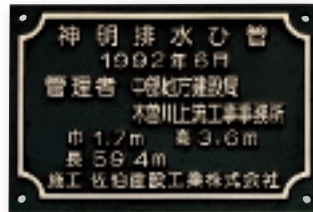

BZ-10 ブロンズ鑄物銘板

※サイズ変更可(要見積) 参考価格 107,000円(税抜)
 ●600W×200H×15T(mm) 約9kg ボルト付
 ●文字&枠凸磨き 下地梨地黒
 ●書体:行書

BZ-11 アルミ鑄物銘板

※サイズ変更可(要見積) 参考価格 102,000円(税抜)
 ●600W×200H×15T(mm) 約3kg ボルト付
 ●文字&枠凸HL 下地梨地黒
 ●書体:丸ゴシック

BZ-15 ホワイトブロンズ鑄物銘板

※サイズ変更可(要見積) 参考価格 192,000円(税抜)
 ●1000W×200H×15T(mm) 約15kg ボルト付
 ●文字&枠凸HL ホワイトブロンズメッキ 下地梨地黒
 ●書体:ロコ

BZ-17 ブロンズ鑄物橋銘板

※サイズ変更可(要見積) 参考価格 52,000円(税抜)
 ●390W×150H×15T(mm) 約5kg ボルト付
 ●文字&枠凸磨き 下地梨地黒
 ●書体:行書

BZ-16 アルミ鑄物橋歴板

※サイズ変更可(要見積) 参考価格 69,500円(税抜)
 ●300W×200H×15T(mm) 約2kg ボルト付
 ●文字&枠凸磨き 下地平地黒
 ●書体:丸ゴシック

BZ-19 ブロンズ鑄物施工銘板

※サイズ変更可(要見積) 参考価格 69,500円(税抜)
 ●300W×200H×15T(mm) 約5kg 貫通穴付 ボルト付
 ●文字&枠凸磨き 下地平地黒
 ●書体:丸ゴシック

Marble Avenue