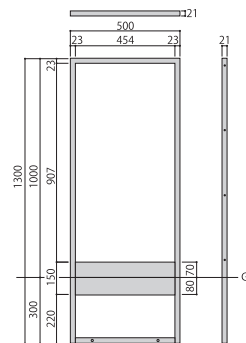

自立式サイン

- サイズ変更、各商品に記載
- 実働製作日数15日間～
- 内容により別途見積りとなります。
- 北海道・沖縄・一部離島への配送は別途料金がかかります。

長年にわたる表札づくりの経験を活かし、様々な素材や加工技術でイメージづくりに効果的なサインをお届けします。

XZ-300 エクセラ(ラスティブラウン) & ステンレス

※サイズ変更不可 参考価格 232,000円(税抜)

- 1000H(全高1300)×500W×21D(mm) 約20kg
- 彫刻 シルバー
- フレーム ステンレス黒塗装
- 書体:パラティノ&明朝体

XZ-301 エクセラ(ウッディホワイト) & ステンレス

※サイズ変更不可 参考価格 232,000円(税抜)

- 1000H(全高1300)×500W×21D(mm) 約20kg
- 彫刻 ブラウン
- フレーム ステンレス白塗装
- 書体:オブティマ&ミスティック

SZ-310 ステンレスブラック & ステンレス

※サイズ変更可(要見積) 参考価格 182,000円(税抜)

- 全体寸法 900H(全高1200)×300W×44D(mm)
- ステンレスブラックHL
- 300W×300H×44曲(mm) R加工 約1.7kg
- ドライエッチング シルバー
- 書体:オブティマ
- 脚 ステンレスHL直 1200H×38φ(mm) 約3.7kg

WZ-100 ウッド調アルミ

※サイズ変更不可 参考価格 122,000円(税抜)

- ウッド調アルミ 1700H 約6.5kg (全高2000)×185W×50D(mm)
- 彫刻 白文字&レッド
- 書体:細隸書&ロゴ

ガラスに彫り込んだ気品あるあしらいが
スタイリッシュに空間を演出

GZ-1010
合わせガラススモークグレー&ステンレス

- ※サイズ変更不可 参考価格 322,000円(税抜)
- 全体寸法 1200H(全高1500)×500W×25D(mm) 約23kg
 - 合わせガラススモークグレー 484W×1179H×10T(mm)
 - 彫刻 シルバー文字 イラスト素彫
 - 書体: ティーサイン&エスプリント
 - フレーム ステンレス黒塗装 3T 折曲げ加工

自立式サイン

GZ-1008
合わせガラスクリア&ステンレス

- ※サイズ変更不可 参考価格 292,000円(税抜)
- 全体寸法 1200H(全高1500)×500W×25D(mm) 約23kg
 - 合わせガラスクリアー 484W×1179H×11T(mm)
 - 彫刻 ブラウン文字 イラスト素彫
 - 書体: フリッツ
 - フレーム ステンレスHL 3T 折曲げ加工

GZ-1008・GZ-1010 デザイン例