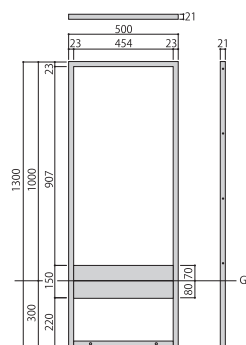

自立式サイン

- サイズ変更、各商品に記載
- 実働製作日数15日間～
- 内容により別途見積りとなります。
- 北海道・沖縄・一部離島への配送は別途料金がかかります。

長年にわたる表札づくりの経験を活かし、様々な素材や加工技術でイメージづくりに効果的なサインをお届けします。

XZ-300 エクセラ(ラスティブラウン) & ステンレス

※サイズ変更不可 参考価格 232,000円(税抜)

- 1000H(全高1300)×500W×21D(mm) 約20kg
- 彫刻 シルバー
- フレーム ステンレス黒塗装
- 書体:パラティノ&明朝体

XZ-301 エクセラ(ウッディホワイト) & ステンレス

※サイズ変更不可 参考価格 232,000円(税抜)

- 1000H(全高1300)×500W×21D(mm) 約20kg
- 彫刻 ブラウン
- フレーム ステンレス白塗装
- 書体:オブティマ&ミスティック

SZ-310 ステンレスブラック & ステンレス

※サイズ変更可(要見積) 参考価格 182,000円(税抜)

- 全体寸法 900H(全高1200)×300W×44D(mm)
- ステンレスブラックHL
- 300W×300H×44曲(mm) R加工 約1.7kg
- ドライエッチング シルバー
- 書体:オブティマ
- 脚 ステンレスHL直 1200H×38φ(mm) 約3.7kg

WZ-100 ウッド調アルミ

※サイズ変更不可 参考価格 122,000円(税抜)

- ウッド調アルミ 1700H 約6.5kg (全高2000)×185W×50D(mm)
- 彫刻 白文字&レッド
- 書体:細隸書&ロゴ

ガラスに彫り込んだ気品あるあしらいが
スタイリッシュに空間を演出

GZ-1010
合わせガラススモークグレー&ステンレス

- ※サイズ変更不可 参考価格 322,000円(税抜)
- 全体寸法 1200H(全高1500)×500W×25D(mm) 約23kg
 - 合わせガラススモークグレー 484W×1179H×10T(mm)
 - 彫刻 シルバー文字 イラスト素彫
 - 書体: ティーサイン&エスプリント
 - フレーム ステンレス黒塗装 3T 折曲げ加工

自立式サイン

GZ-1008
合わせガラスクリア&ステンレス

- ※サイズ変更不可 参考価格 292,000円(税抜)
- 全体寸法 1200H(全高1500)×500W×25D(mm) 約23kg
 - 合わせガラスクリアー 484W×1179H×11T(mm)
 - 彫刻 ブラウン文字 イラスト素彫
 - 書体: フリッツ
 - フレーム ステンレスHL 3T 折曲げ加工

GZ-1008・GZ-1010 デザイン例