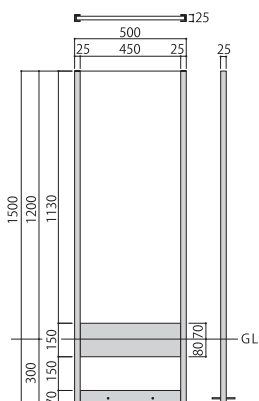

XZ-301 エクセラ(ウッディホワイト) & ステンレス

※サイズ変更不可 参考価格 232,000円(税抜)

- 1000H(全高1300)×500W×21D(mm) 約20kg
- 彫刻 ブラウン
- フレーム ステンレス白塗装
- 書体:オブティマ&ミスティック

SZ-310 ステンレスブラック & ステンレス

※サイズ変更可(要見積) 参考価格 182,000円(税抜)

- 全体寸法 900H(全高1200)×300W×44D(mm)
- ステンレスブラックHL
- 300W×300H×44曲(mm) R加工 約1.7kg
- ドライエッチング シルバー
- 書体:オブティマ
- 脚 ステンレスHL直 1200H×38φ(mm) 約3.7kg

WZ-100 ウッド調アルミ

※サイズ変更不可 参考価格 122,000円(税抜)

- ウッド調アルミ 1700H 約6.5kg (全高2000)×185W×50D(mm)
- 彫刻 白文字&レッド
- 書体:細隸書&ロゴ

ガラスに彫り込んだ気品あるあしらいが
スタイリッシュに空間を演出

GZ-1010
合わせガラススモークグレー&ステンレス

- ※サイズ変更不可 参考価格 322,000円(税抜)
- 全体寸法 1200H(全高1500)×500W×25D(mm) 約23kg
 - 合わせガラススモークグレー 484W×1179H×10T(mm)
 - 彫刻 シルバー文字 イラスト素彫
 - 書体: ティーサイン&エスプリント
 - フレーム ステンレス黒塗装 3T 折曲げ加工

自立式サイン

GZ-1008
合わせガラスクリア&ステンレス

- ※サイズ変更不可 参考価格 292,000円(税抜)
- 全体寸法 1200H(全高1500)×500W×25D(mm) 約23kg
 - 合わせガラスクリアー 484W×1179H×11T(mm)
 - 彫刻 ブラウン文字 イラスト素彫
 - 書体: フリッツ
 - フレーム ステンレスHL 3T 折曲げ加工

GZ-1008・GZ-1010 デザイン例