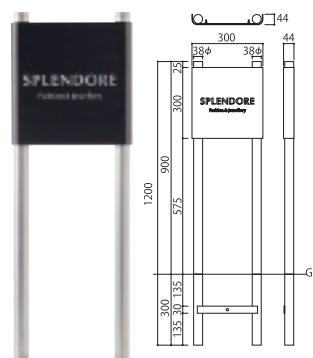

自立式サイン

- サイズ変更、各商品に記載
- 実働製作日数15日間～
- 内容により別途見積りとなります。
- 北海道・沖縄・一部離島への配送は別途料金がかかります。

長年にわたる表札づくりの経験を活かし、様々な素材や加工技術でイメージづくりに効果的なサインをお届けします。

XZ-300 エクセラ(ラスティブラウン) & ステンレス

※サイズ変更不可 参考価格 232,000円(税抜)

- 1000H(全高1300)×500W×21D(mm) 約20kg
- 彫刻 シルバー
- フレーム ステンレス黒塗装
- 書体:パラティノ&明朝体

XZ-301 エクセラ(ウッディホワイト) & ステンレス

※サイズ変更不可 参考価格 232,000円(税抜)

- 1000H(全高1300)×500W×21D(mm) 約20kg
- 彫刻 ブラウン
- フレーム ステンレス白塗装
- 書体:オブティマ&ミスティック

SZ-310 ステンレスブラック & ステンレス

※サイズ変更可(要見積) 参考価格 182,000円(税抜)

- 全体寸法 900H(全高1200)×300W×44D(mm)
- ステンレスブラックHL
- 300W×300H×44曲(mm) R加工 約1.7kg
- ドライエッチング シルバー
- 書体:オブティマ
- 脚 ステンレスHL直 1200H×38φ(mm) 約3.7kg

WZ-100 ウッド調アルミ

※サイズ変更不可 参考価格 122,000円(税抜)

- ウッド調アルミ 1700H 約6.5kg (全高2000)×185W×50D(mm)
- 彫刻 白文字&レッド
- 書体:細隸書&ロゴ

ガラスに彫り込んだ気品あるあしらいが
スタイリッシュに空間を演出

GZ-1010
合わせガラススモークグレー&ステンレス

- ※サイズ変更不可 参考価格 322,000円(税抜)
- 全体寸法 1200H(全高1500)×500W×25D(mm) 約23kg
 - 合わせガラススモークグレー 484W×1179H×10T(mm)
 - 彫刻 シルバー文字 イラスト素彫
 - 書体: ティーサイン&エスプリント
 - フレーム ステンレス黒塗装 3T 折曲げ加工

自立式サイン

GZ-1008
合わせガラスクリア&ステンレス

- ※サイズ変更不可 参考価格 292,000円(税抜)
- 全体寸法 1200H(全高1500)×500W×25D(mm) 約23kg
 - 合わせガラスクリアー 484W×1179H×11T(mm)
 - 彫刻 ブラウン文字 イラスト素彫
 - 書体: フリッツ
 - フレーム ステンレスHL 3T 折曲げ加工

GZ-1008・GZ-1010 デザイン例