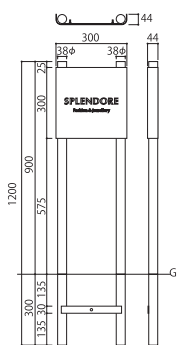

自立式サイン

- サイズ変更、各商品に記載
- 実働製作日数15日間～
- 内容により別途見積りとなります。
- 北海道・沖縄・一部離島への配送は別途料金がかかります。

長年にわたる表札づくりの経験を活かし、様々な素材や加工技術でイメージづくりに効果的なサインをお届けします。

XZ-300 エクセラ(ラスティブラウン) & ステンレス

※サイズ変更不可 参考価格 232,000円(税抜)

- 1000H(全高1300)×500W×21D(mm) 約20kg
- 彫刻 シルバー
- フレーム ステンレス黒塗装
- 書体:パラティノ&明朝体

XZ-301 エクセラ(ウッディホワイト) & ステンレス

※サイズ変更不可 参考価格 232,000円(税抜)

- 1000H(全高1300)×500W×21D(mm) 約20kg
- 彫刻 ブラウン
- フレーム ステンレス白塗装
- 書体:オブティマ&ミスティック

SZ-310 ステンレスブラック & ステンレス

※サイズ変更可(要見積) 参考価格 182,000円(税抜)

- 全体寸法 900H(全高1200)×300W×44D(mm)
- ステンレスブラックHL
- 300W×300H×44曲(mm) R加工 約1.7kg
- ドライエッチング シルバー
- 書体:オブティマ
- 脚 ステンレスHL直 1200H×38φ(mm) 約3.7kg

WZ-100 ウッド調アルミ

※サイズ変更不可 参考価格 122,000円(税抜)

- ウッド調アルミ 1700H 約6.5kg (全高2000)×185W×50D(mm)
- 彫刻 白文字&レッド
- 書体:細隸書&ロゴ

ガラスに彫り込んだ気品あるあしらいが
スタイリッシュに空間を演出

GZ-1010
合わせガラススモークグレー&ステンレス

- ※サイズ変更不可 参考価格 322,000円(税抜)
- 全体寸法 1200H(全高1500)×500W×25D(mm) 約23kg
 - 合わせガラススモークグレー 484W×1179H×10T(mm)
 - 彫刻 シルバー文字 イラスト素彫
 - 書体: ティーサイン&エスプリント
 - フレーム ステンレス黒塗装 3T 折曲げ加工

自立式サイン

GZ-1008
合わせガラスクリア&ステンレス

- ※サイズ変更不可 参考価格 292,000円(税抜)
- 全体寸法 1200H(全高1500)×500W×25D(mm) 約23kg
 - 合わせガラスクリアー 484W×1179H×11T(mm)
 - 彫刻 ブラウン文字 イラスト素彫
 - 書体: フリッツ
 - フレーム ステンレスHL 3T 折曲げ加工

GZ-1008・GZ-1010 デザイン例