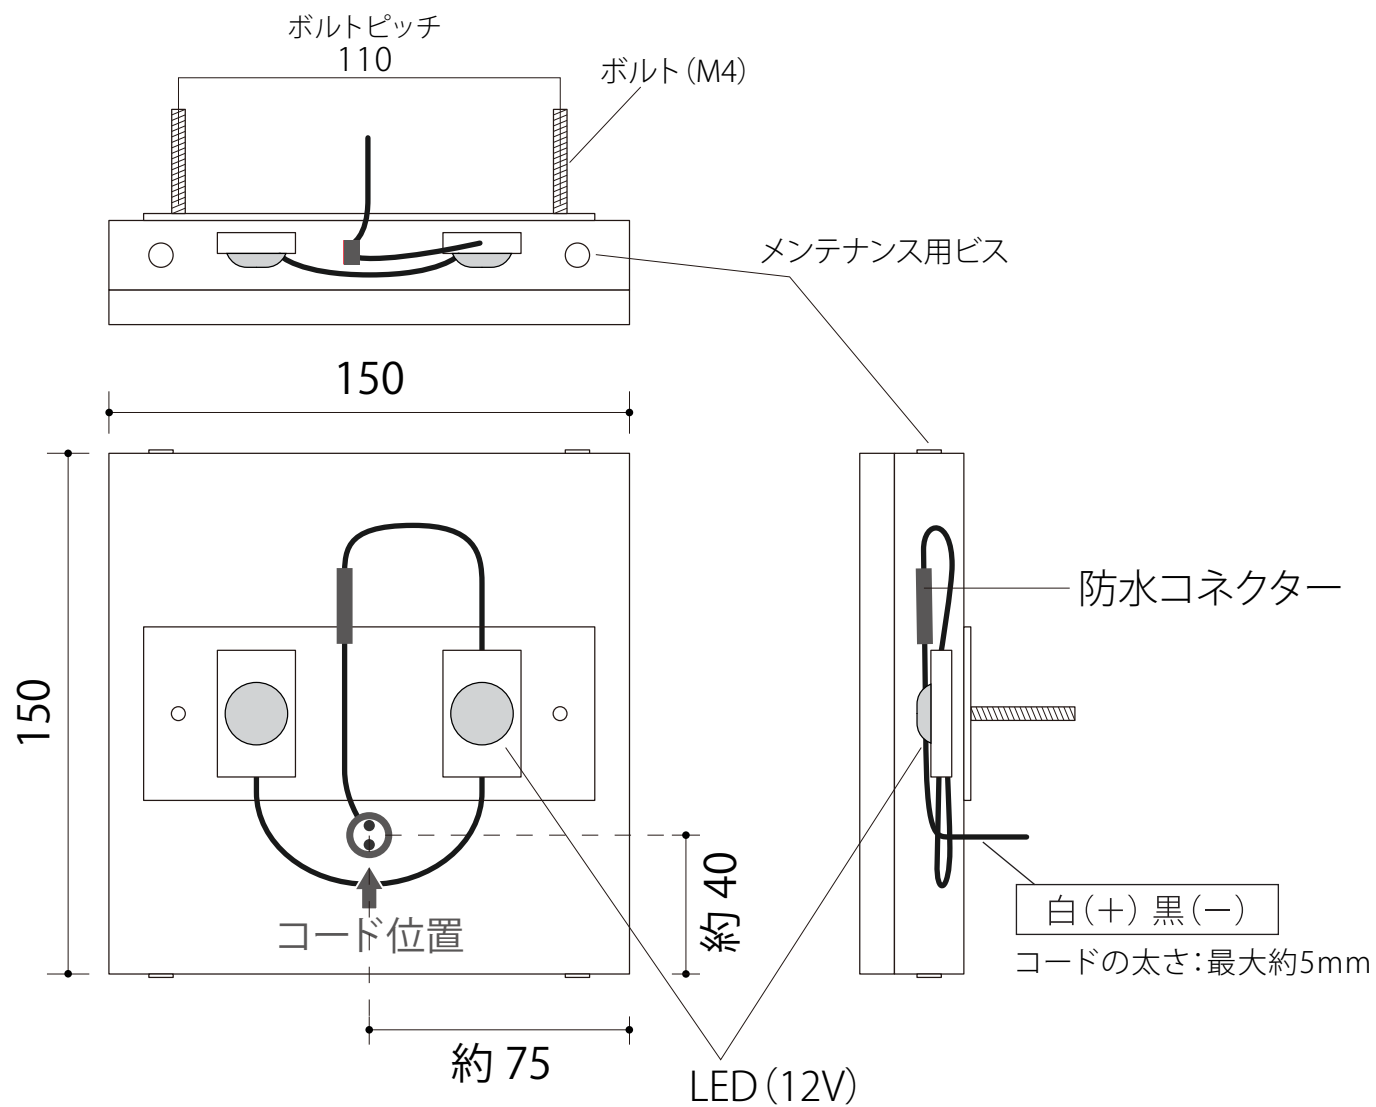

LEAB-111 LED表札 アルヴィオ 詳細図

※単位(約)mm

製品設置後、以下の手順で分解・メンテナンスを行うことが可能です。
※部品の紛失にご注意ください!

※施工前に必ずコード位置の確認をお願い致します。