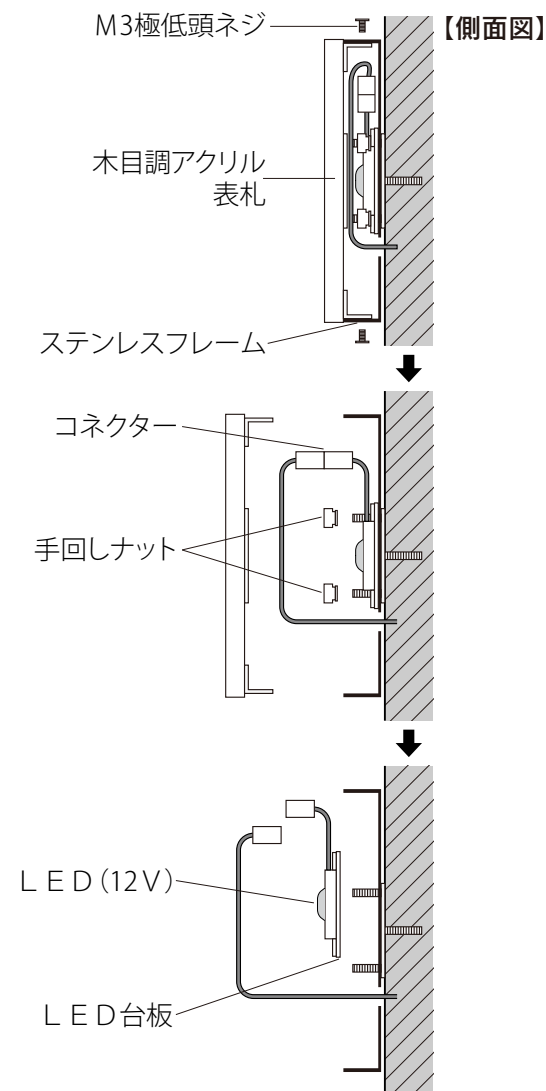

LEAB-111 LED表札 アルヴィオ 詳細図

※単位(約)mm

製品設置後、以下の手順で分解・メンテナンスを行うことが可能です。
※部品の紛失にご注意ください!

※施工前に必ずコード位置の確認をお願い致します。