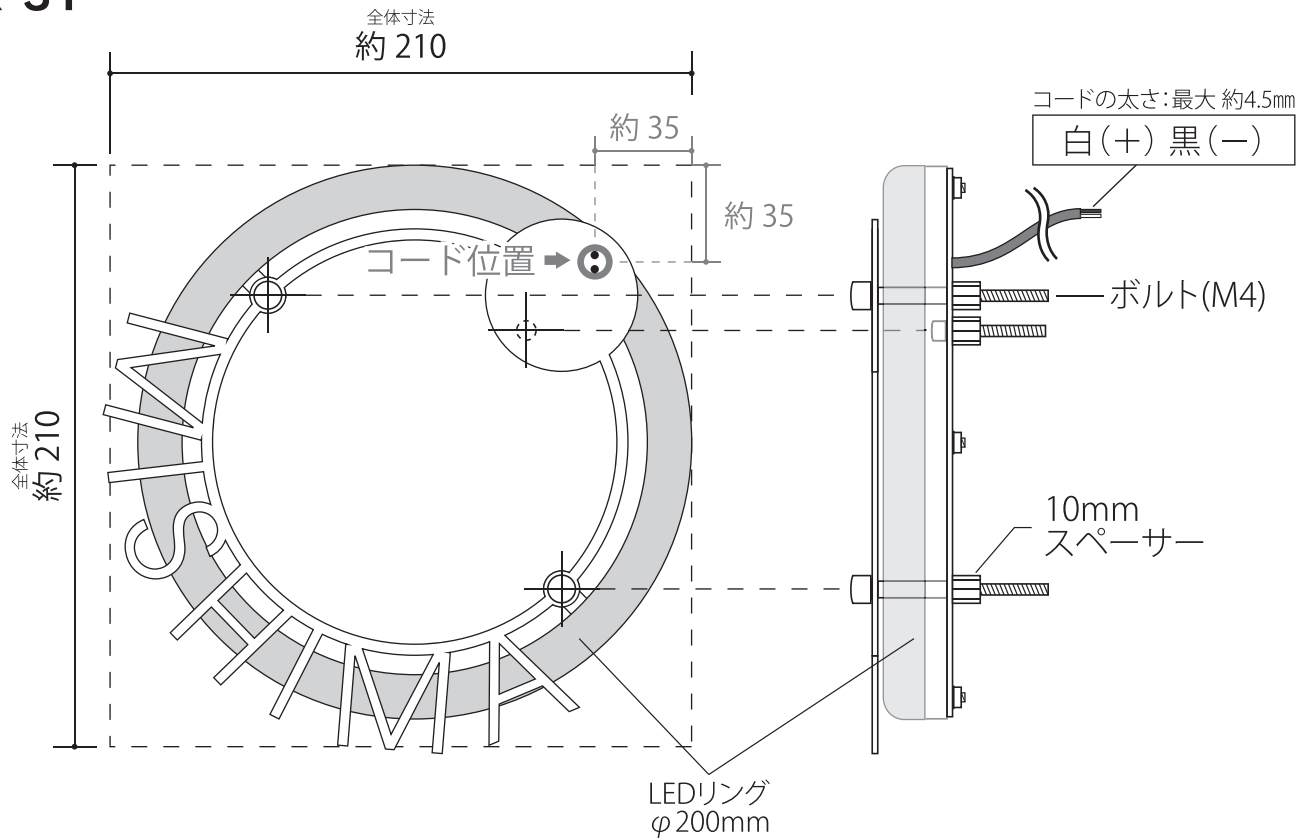

LED表札 ノヴァ 詳細図

※全体寸法は文字内容によって変わります。その都度ご確認ください。

※単位 (約) mm

LEK-31