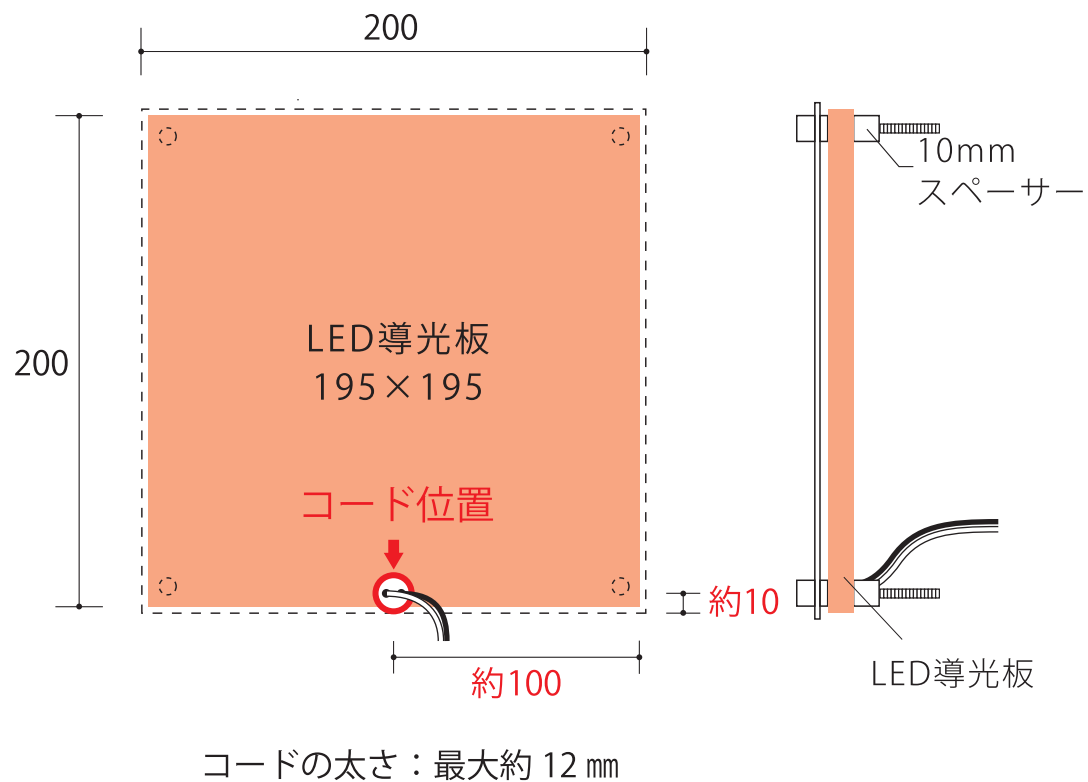

# LEK-5,LEK-10 LED表札 詳細図

※単位(約)mm

## 導光板