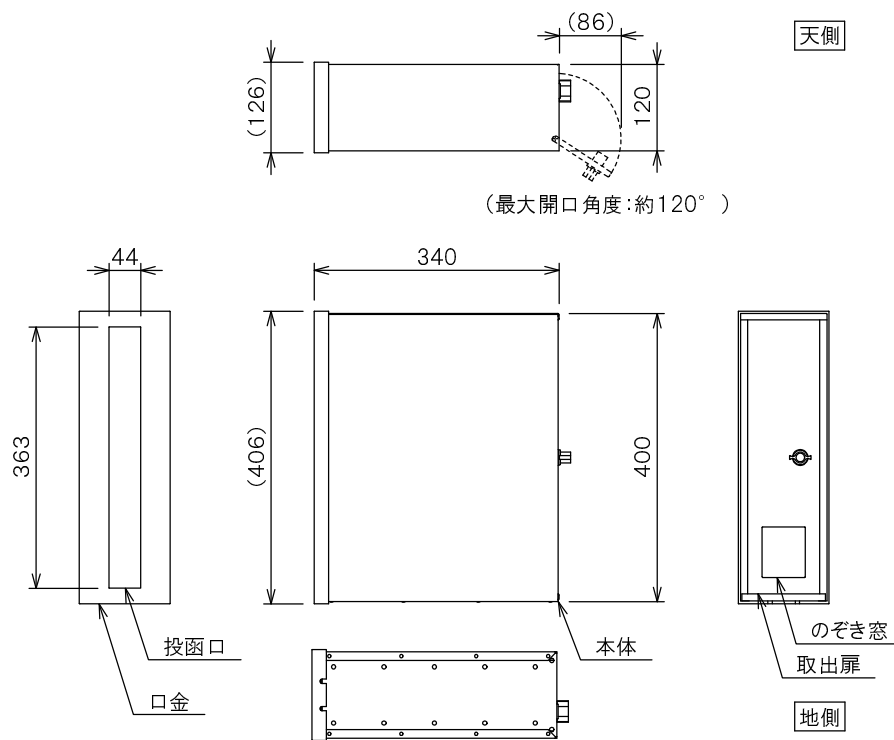

### 梱包内容

名称	縦型ポスト	中敷	取付説明書	鍵
				
数量	1	1	1	2

## 製品寸法と各部名称