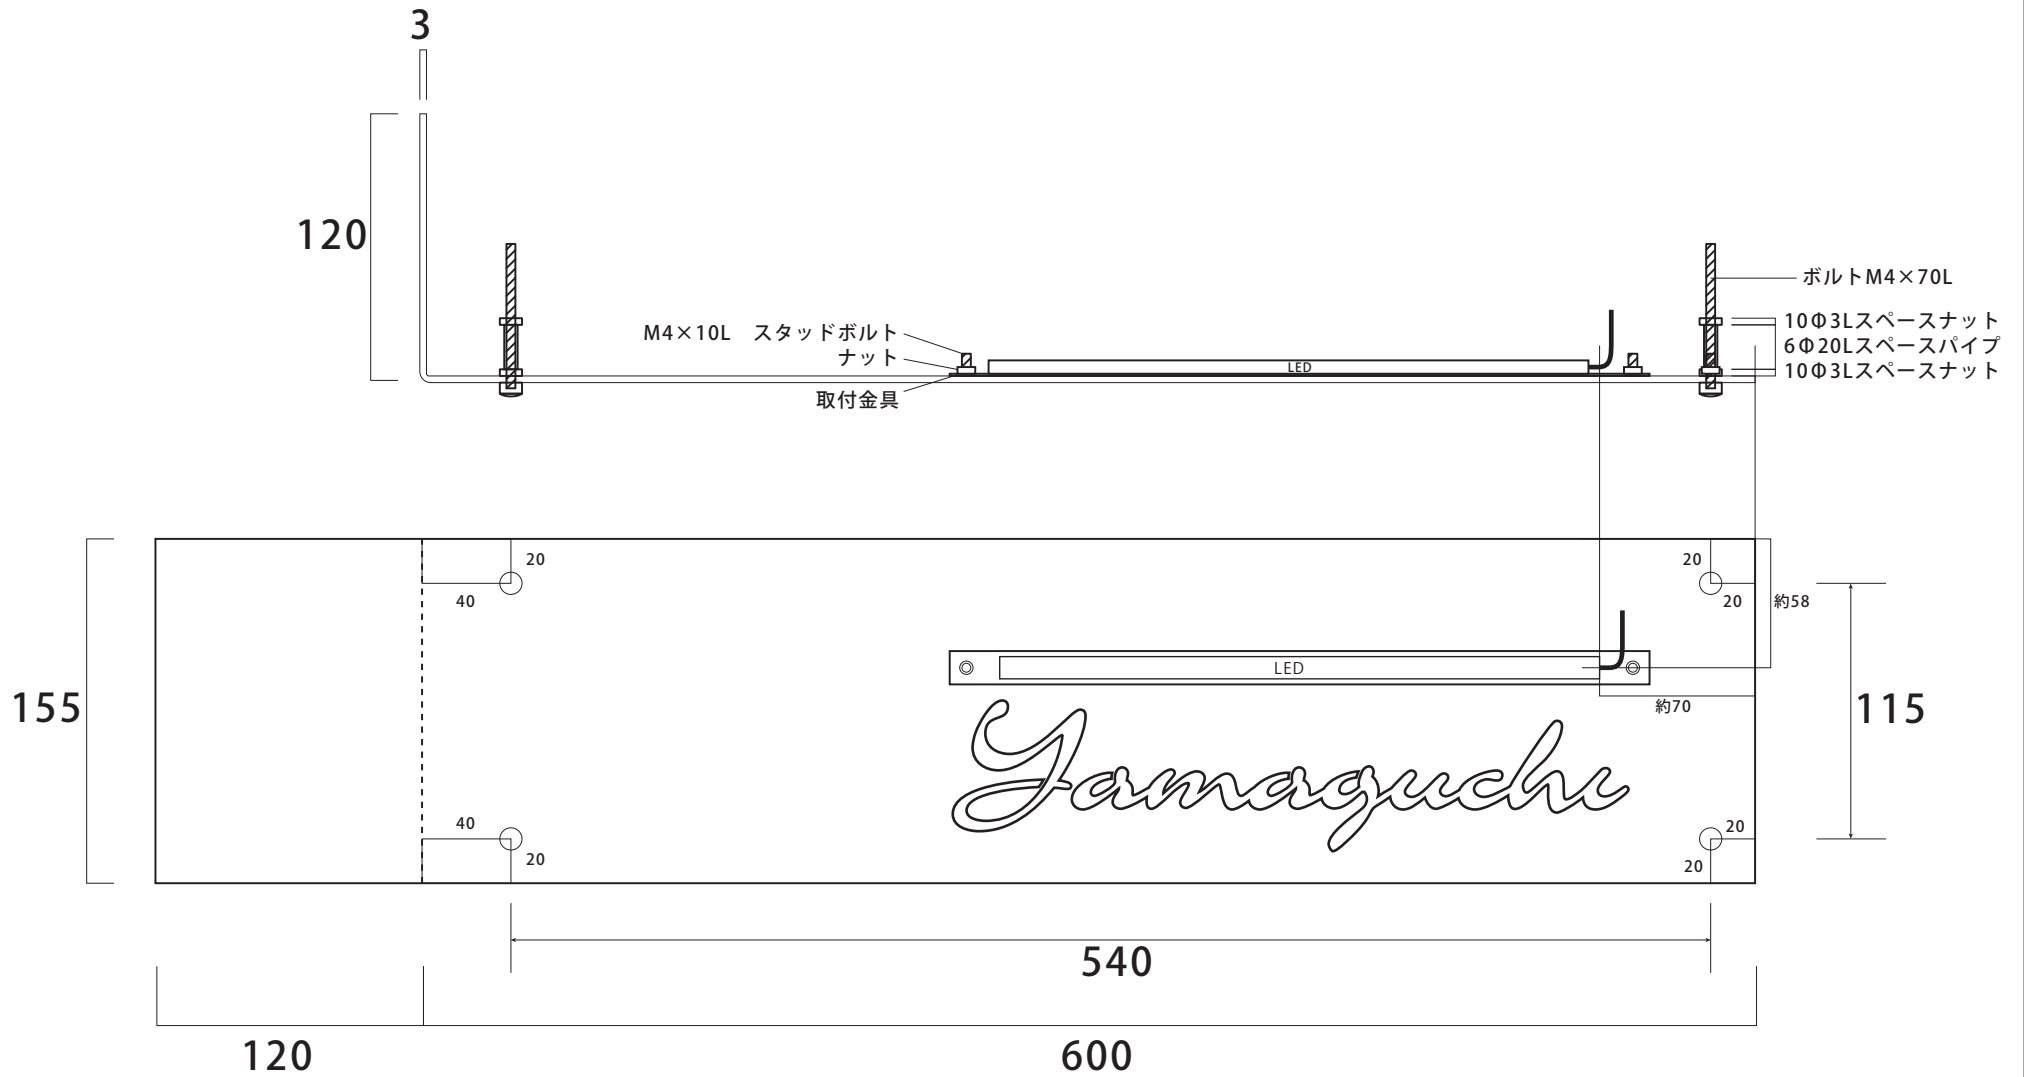

# WDKT-352

## ウォールアクセントサイン LED オプション 詳細図

※LEDの位置・長さ等は商品のサイズ及び文字位置によって変わります。その都度ご確認ください。 ※単位(約)mm

※施工の際はレイアウト（校正見本）を必ずご確認ください。