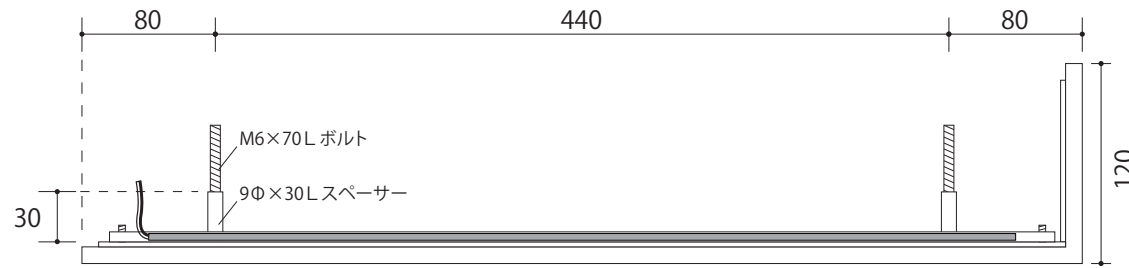

ウォールアクセントライン LED オプション 詳細図

・WDKT-355 ・WDKT-356 ・WDKT-358 ・WDKT-359

- WDKT-355
- WDKT-358
- WDKT-359

※イメージ図は WDKT-355 です。

※施工の際はレイアウト (校正見本) を必ずご確認ください。

※コード位置は曲げ側とは逆の位置になります。

- ◆コードの太さ：最大約 7 mm
- ◆コード長：約 10m
- ◆UL 白黒線：白(+)、黒(-)

- WDKT-356

※施工の際はレイアウト (校正見本) を必ずご確認ください。

- ◆コードの太さ：最大約 7 mm
- ◆コード長：約 10m
- ◆UL 白黒線：白(+)、黒(-)

※LED の位置・長さ等は商品のサイズ及び文字位置によって変わります。その都度ご確認ください。

20230802