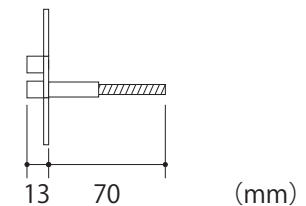

ウォールアクセントライン LED オプション 詳細図

・WDKT-355 ・WDKT-356 ・WDKT-358 ・WDKT-359

- WDKT-355
- WDKT-358
- WDKT-359

※イメージ図は WDKT-355 です。

※施工の際はレイアウト (校正見本) を必ずご確認ください。

※コード位置は曲げ側とは逆の位置になります。

- ◆コードの太さ：最大約 7 mm
- ◆コード長：約 10m
- ◆UL 白黒線：白(+)、黒(-)

- WDKT-356

※施工の際はレイアウト (校正見本) を必ずご確認ください。

- ◆コードの太さ：最大約 7 mm
- ◆コード長：約 10m
- ◆UL 白黒線：白(+)、黒(-)

※LED の位置・長さ等は商品のサイズ及び文字位置によって変わります。その都度ご確認ください。

20230802