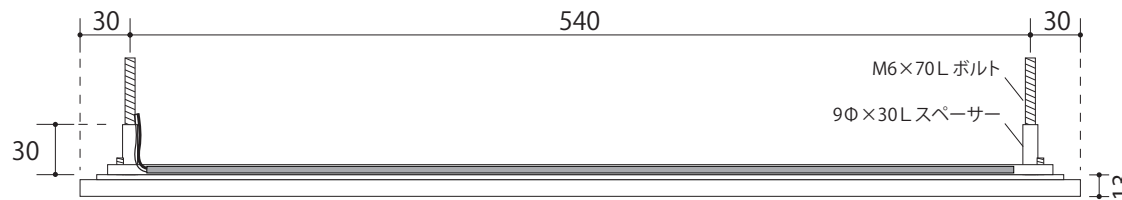

ウォールアクセントライン LED オプション 詳細図

・WDKT-355 ・WDKT-356 ・WDKT-358 ・WDKT-359

- WDKT-355
- WDKT-358
- WDKT-359

※イメージ図は WDKT-355 です。

※施工の際はレイアウト (校正見本) を必ずご確認ください。

※コード位置は曲げ側とは逆の位置になります。

- ◆コードの太さ：最大約 7 mm
- ◆コード長：約 10m
- ◆UL 白黒線：白(+)、黒(-)

- WDKT-356

※施工の際はレイアウト (校正見本) を必ずご確認ください。

- ◆コードの太さ：最大約 7 mm
- ◆コード長：約 10m
- ◆UL 白黒線：白(+)、黒(-)

※LED の位置・長さ等は商品のサイズ及び文字位置によって変わります。その都度ご確認ください。

20230802