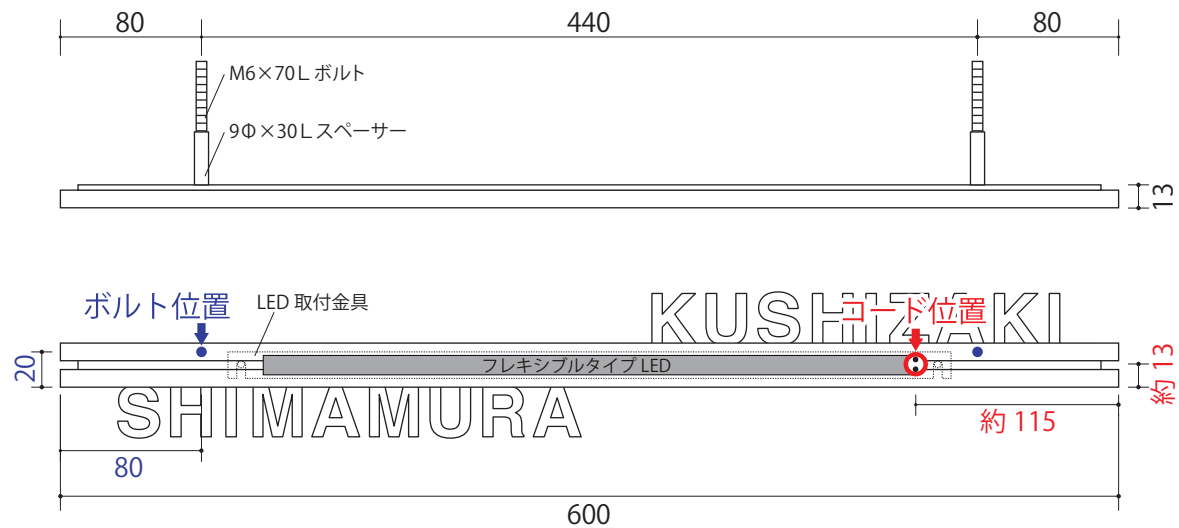

ウォールアクセントライン LED オプション 詳細図

・WDKT-355 ・WDKT-356 ・WDKT-358 ・WDKT-359

※LEDの位置・長さ等は商品のサイズ及び文字位置によって変わります。その都度ご確認ください。

※単位(約)mm

- WDKT-355
- WDKT-358
- WDKT-359

※イメージはWDKT-355です。
 ※施工の際は
 レイアウト(校正見本)を
 必ずご確認ください。

- ◆コードの太さ：最大約7mm
- ◆コード長：約10m
- ◆UL白黒線：白(+)、黒(-)

- WDKT-356

※施工の際は
 レイアウト(校正見本)を
 必ずご確認ください。

- ◆コードの太さ：最大約7mm
- ◆コード長：約10m
- ◆UL白黒線：白(+)、黒(-)