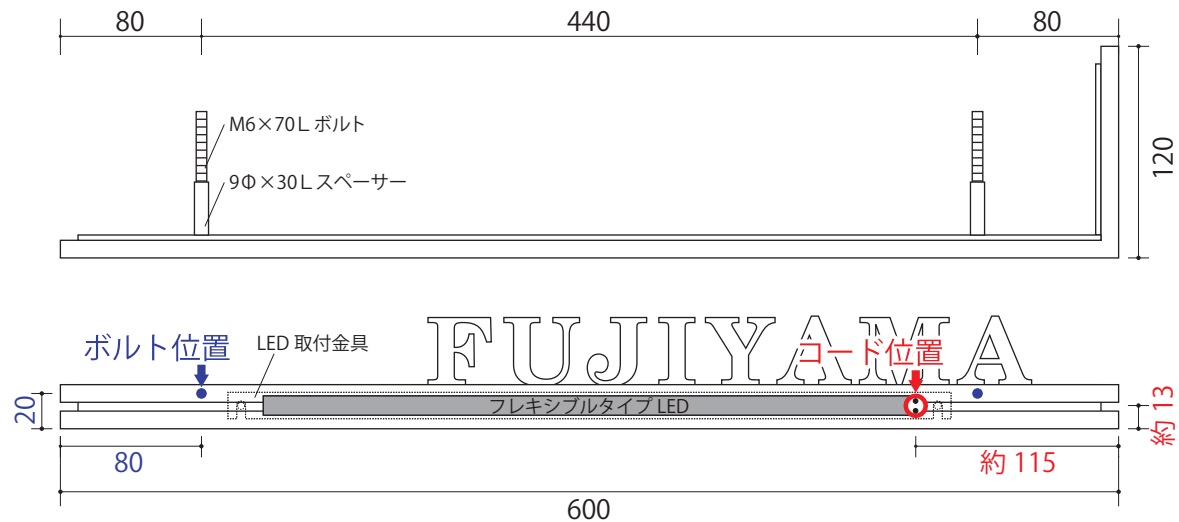

ウォールアクセントライン LED オプション 詳細図

・WDKT-355 ・WDKT-356 ・WDKT-358 ・WDKT-359

※LEDの位置・長さ等は商品のサイズ及び文字位置によって変わります。その都度ご確認ください。

※単位(約)mm

- WDKT-355
- WDKT-358
- WDKT-359

※イメージはWDKT-355です。
 ※施工の際は
 レイアウト(校正見本)を
 必ずご確認ください。

- ◆コードの太さ：最大約7mm
- ◆コード長：約10m
- ◆UL白黒線：白(+)、黒(-)

- WDKT-356

※施工の際は
 レイアウト(校正見本)を
 必ずご確認ください。

- ◆コードの太さ：最大約7mm
- ◆コード長：約10m
- ◆UL白黒線：白(+)、黒(-)