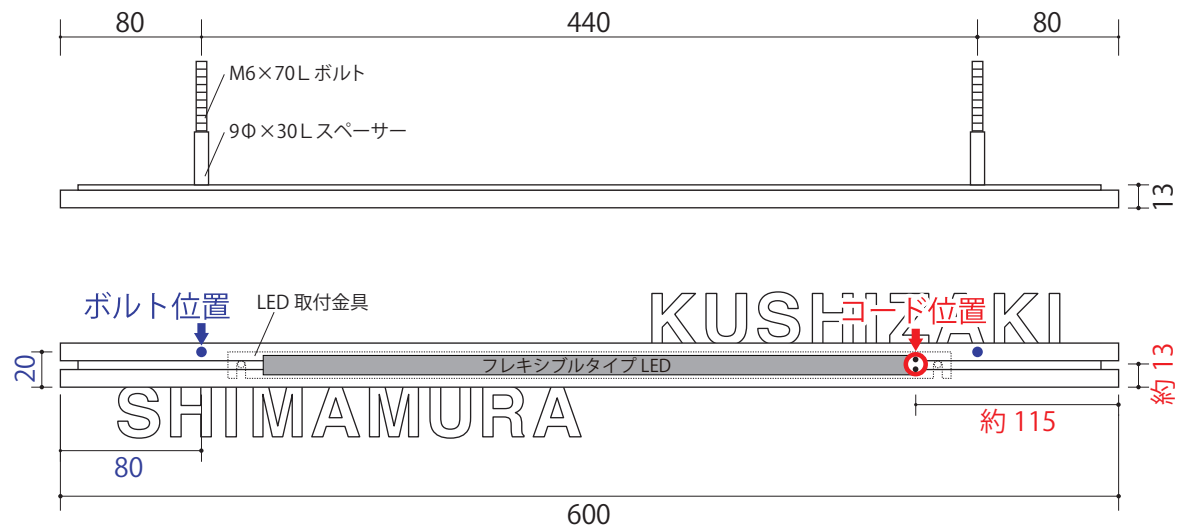

ウォールアクセントライン LED オプション 詳細図

・WDKT-355 ・WDKT-356 ・WDKT-358 ・WDKT-359

※LEDの位置・長さ等は商品のサイズ及び文字位置によって変わります。その都度ご確認ください。

※単位(約)mm

- WDKT-355
- WDKT-358
- WDKT-359

※イメージはWDKT-355です。
※コード位置は左曲げの場合も
同じ位置です。

- ◆コードの太さ：最大約7mm
- ◆コード長：約10m
- ◆UL 白黒線：白(+)、黒(-)

- WDKT-356

- ◆コードの太さ：最大約7mm
- ◆コード長：約10m
- ◆UL 白黒線：白(+)、黒(-)