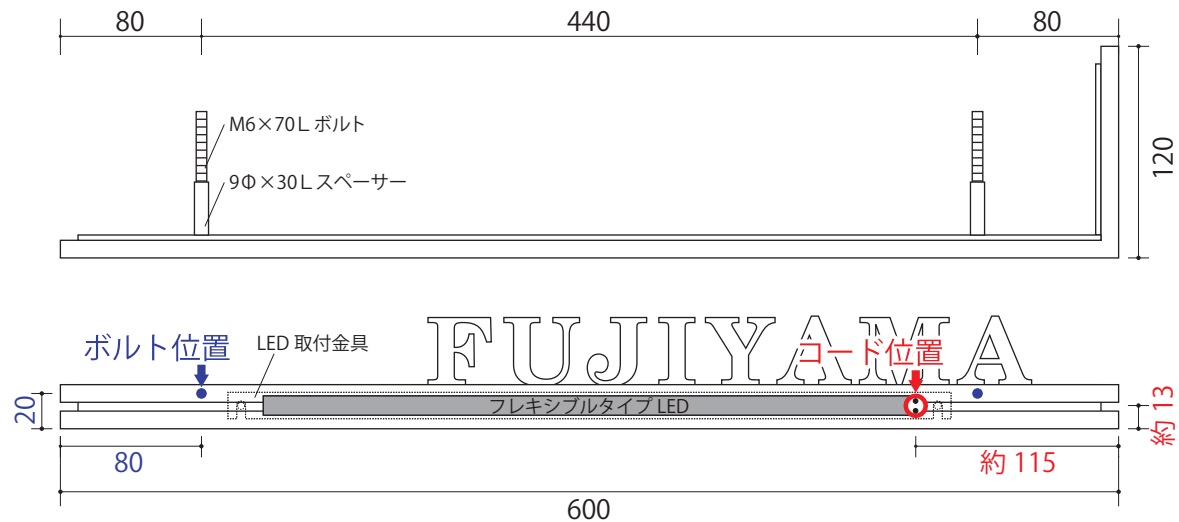

ウォールアクセントライン LED オプション 詳細図

・WDKT-355 ・WDKT-356 ・WDKT-358 ・WDKT-359

※LEDの位置・長さ等は商品のサイズ及び文字位置によって変わります。その都度ご確認ください。

※単位(約)mm

- WDKT-355
- WDKT-358
- WDKT-359

※イメージはWDKT-355です。
※コード位置は左曲げの場合も
同じ位置です。

- ◆コードの太さ：最大約7mm
- ◆コード長：約10m
- ◆UL 白黒線：白(+)、黒(-)

- WDKT-356

- ◆コードの太さ：最大約7mm
- ◆コード長：約10m
- ◆UL 白黒線：白(+)、黒(-)