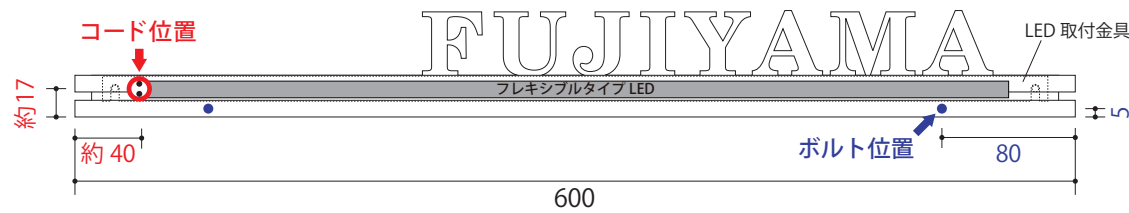

ウォールアクセントライン LED オプション 詳細図

・WDKT-355 ・WDKT-356 ・WDKT-358 ・WDKT-359

- WDKT-355
- WDKT-358
- WDKT-359

※イメージ図は WDKT-355 です。

※施工の際はレイアウト (校正見本) を必ずご確認ください。

※コード位置は曲げ側とは逆の位置になります。

- ◆コードの太さ：最大約 7 mm
- ◆コード長：約 10m
- ◆UL 白黒線：白(+)、黒(-)

- WDKT-356

※施工の際はレイアウト (校正見本) を必ずご確認ください。

- ◆コードの太さ：最大約 7 mm
- ◆コード長：約 10m
- ◆UL 白黒線：白(+)、黒(-)

※LED の位置・長さ等は商品のサイズ及び文字位置によって変わります。その都度ご確認ください。

20230802