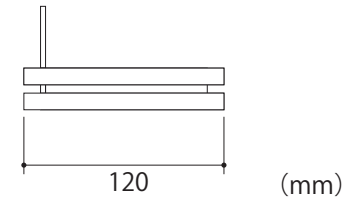

ウォールアクセントライン LED オプション 詳細図

・WDKT-355 ・WDKT-356 ・WDKT-358 ・WDKT-359

- WDKT-355
- WDKT-358
- WDKT-359

※イメージ図は WDKT-355 です。

※施工の際はレイアウト (校正見本) を必ずご確認ください。

※コード位置は曲げ側とは逆の位置になります。

- ◆コードの太さ：最大約 7 mm
- ◆コード長：約 10m
- ◆UL 白黒線：白(+)、黒(-)

- WDKT-356

※施工の際はレイアウト (校正見本) を必ずご確認ください。

- ◆コードの太さ：最大約 7 mm
- ◆コード長：約 10m
- ◆UL 白黒線：白(+)、黒(-)

※LED の位置・長さ等は商品のサイズ及び文字位置によって変わります。その都度ご確認ください。

20230802