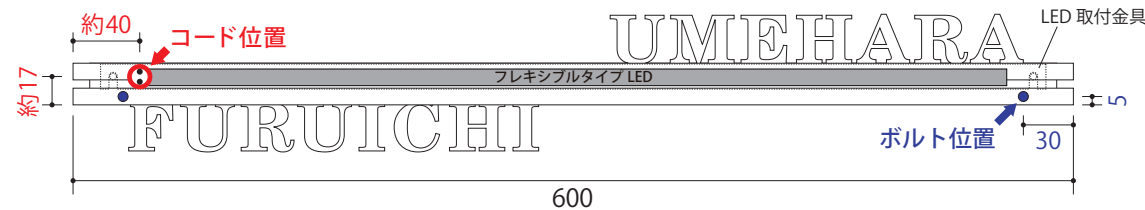

ウォールアクセントライン LED オプション 詳細図

・WDKT-355 ・WDKT-356 ・WDKT-358 ・WDKT-359

- WDKT-355
- WDKT-358
- WDKT-359

※イメージ図は WDKT-355 です。

※施工の際はレイアウト (校正見本) を必ずご確認ください。

※コード位置は曲げ側とは逆の位置になります。

- ◆コードの太さ：最大約 7 mm
- ◆コード長：約 10m
- ◆UL 白黒線：白(+)、黒(-)

- WDKT-356

※施工の際はレイアウト (校正見本) を必ずご確認ください。

- ◆コードの太さ：最大約 7 mm
- ◆コード長：約 10m
- ◆UL 白黒線：白(+)、黒(-)

※LED の位置・長さ等は商品のサイズ及び文字位置によって変わります。その都度ご確認ください。

20230802